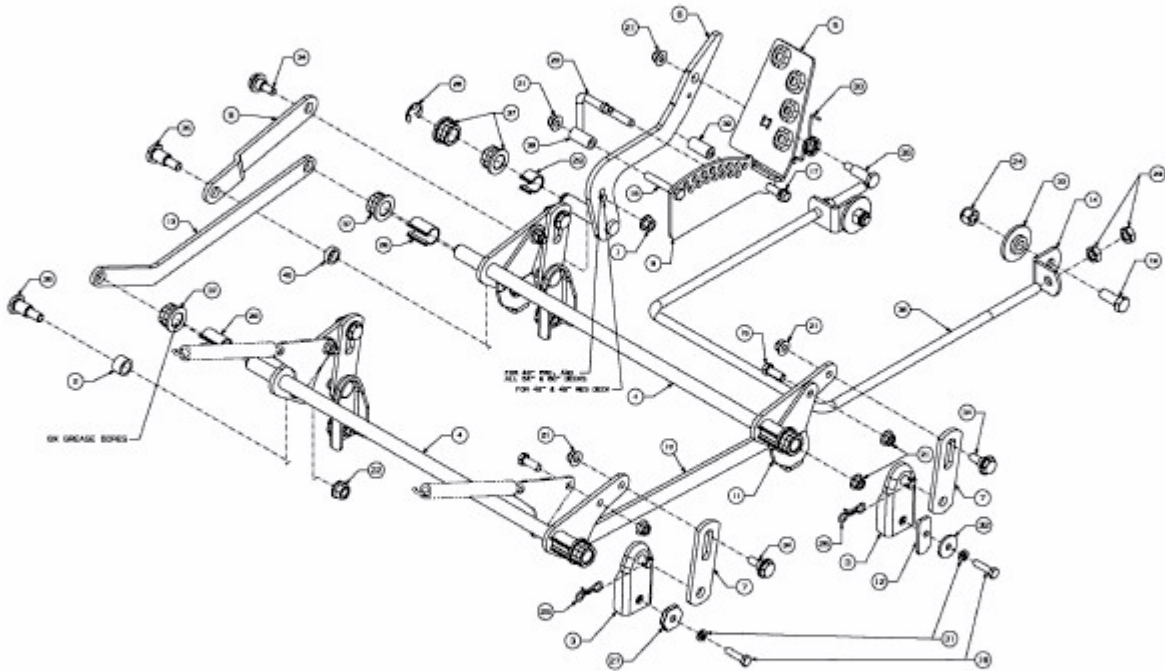

Z-FORCE 48 S > 17AI5BHB603 (2012) > MÄHWERKSAUSHEBUNG

E3-05501B-01