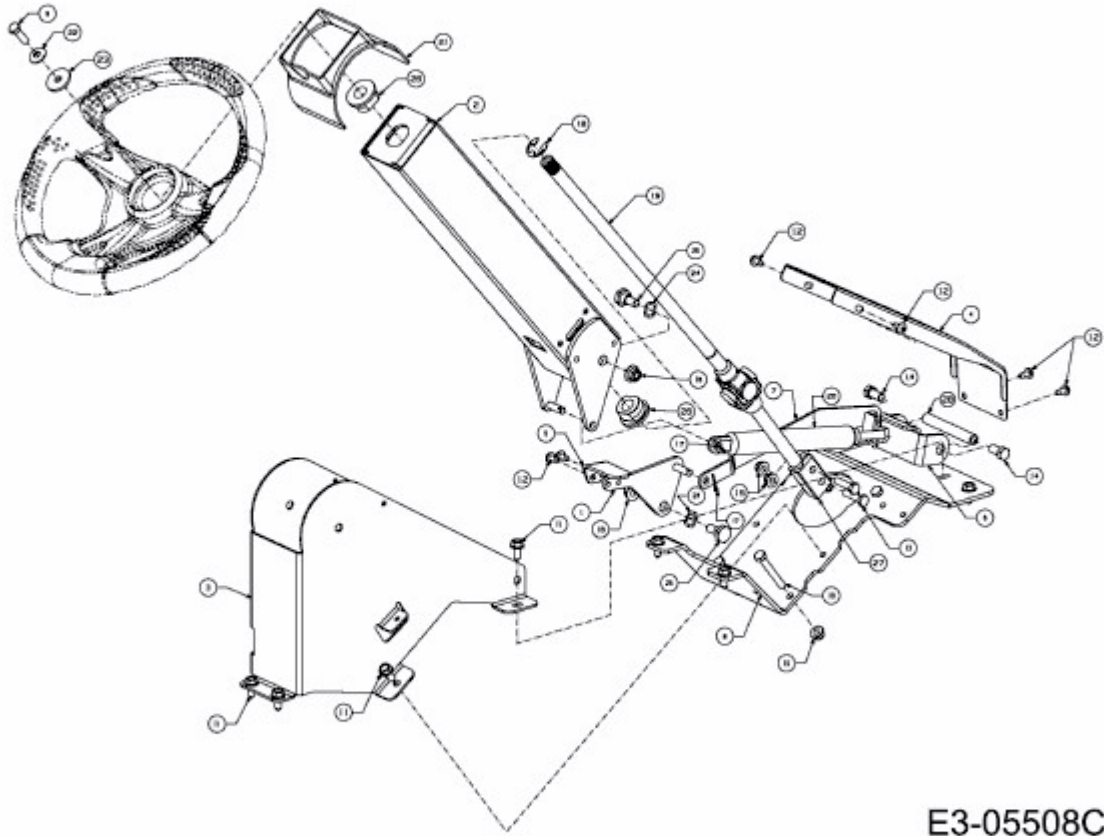

Z-FORCE 48 S > 17AI5BHB603 (2012) > LENKRAD, LENKSÄULE

E3-05508C-01