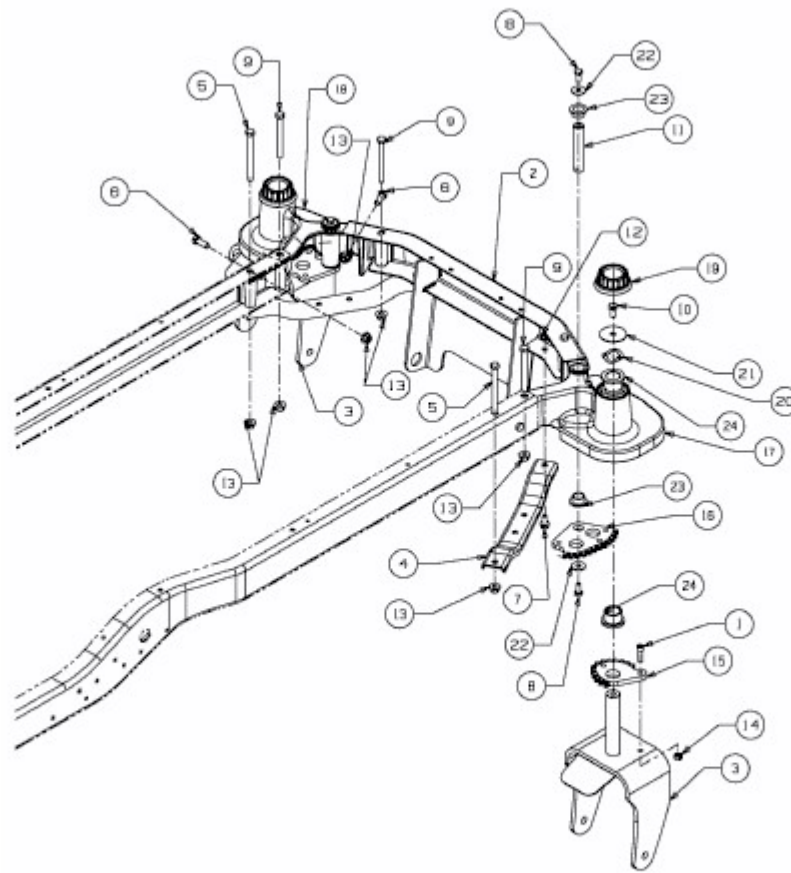

Z-FORCE 48 S > 17AI5BHB603 (2012) > LENKACHSE

E3-05505C-01