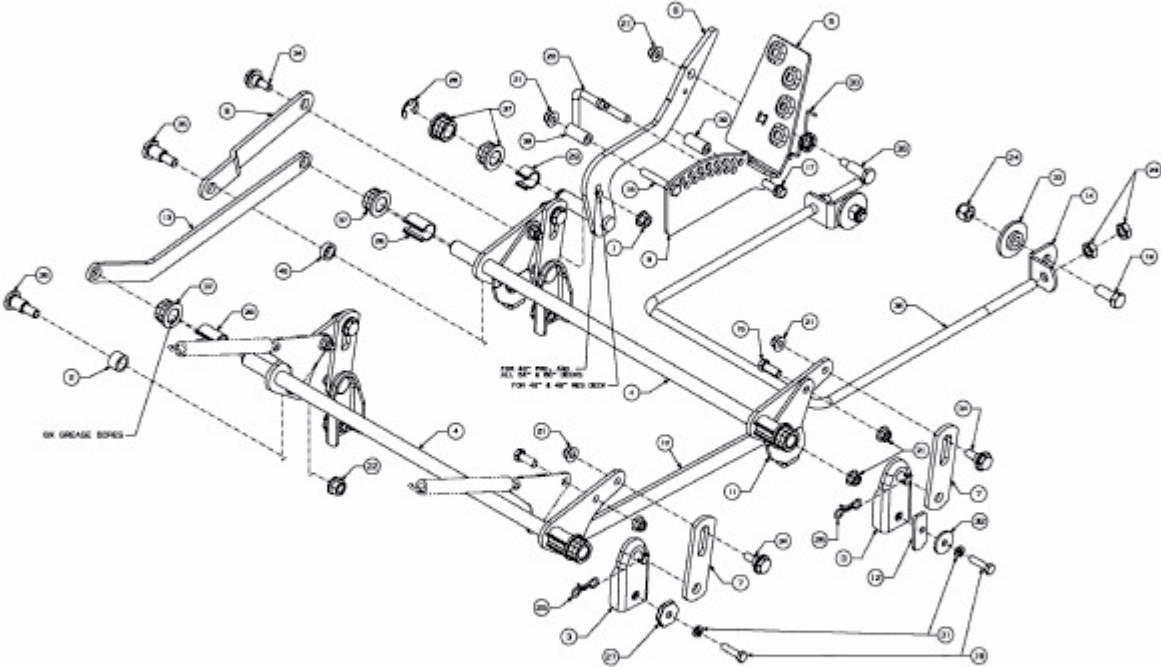

Z-FORCE 48 S > 17AI5BHB603 (2011) > MÄHWERKSAUSHEBUNG

E3-05501B-01