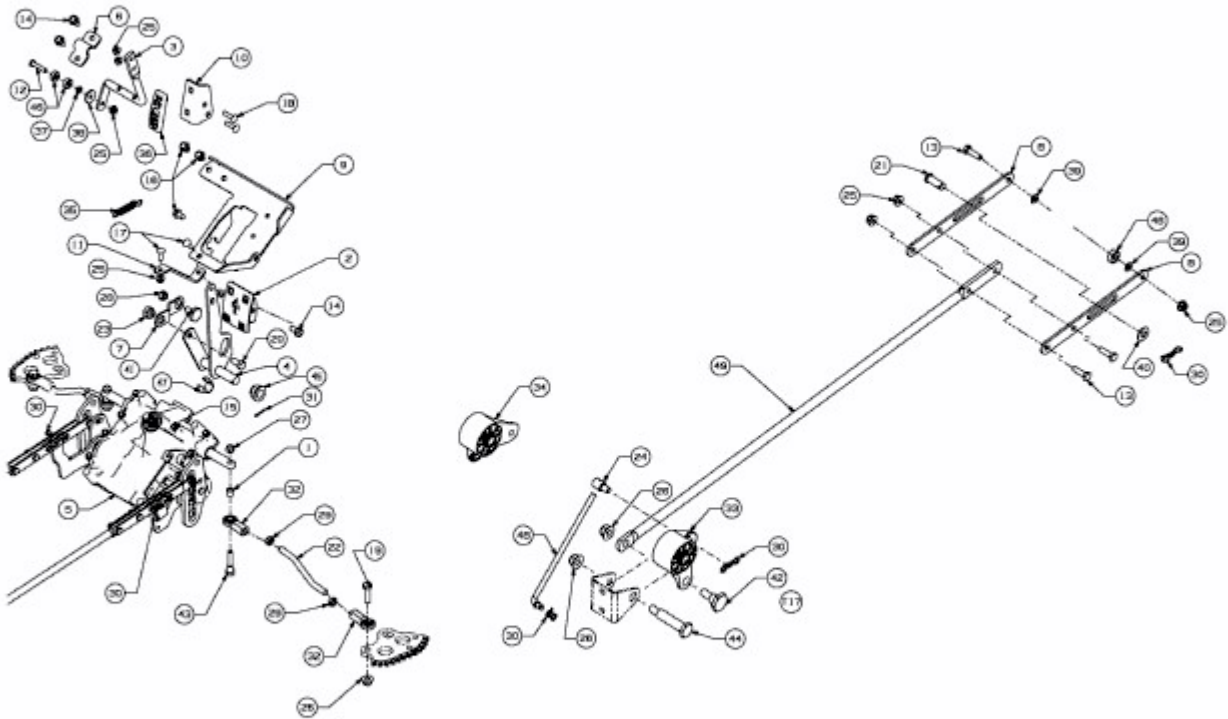

Z-FORCE 48 S > 17AI5BHB603 (2011) > LENKUNG

E3-05504B-01