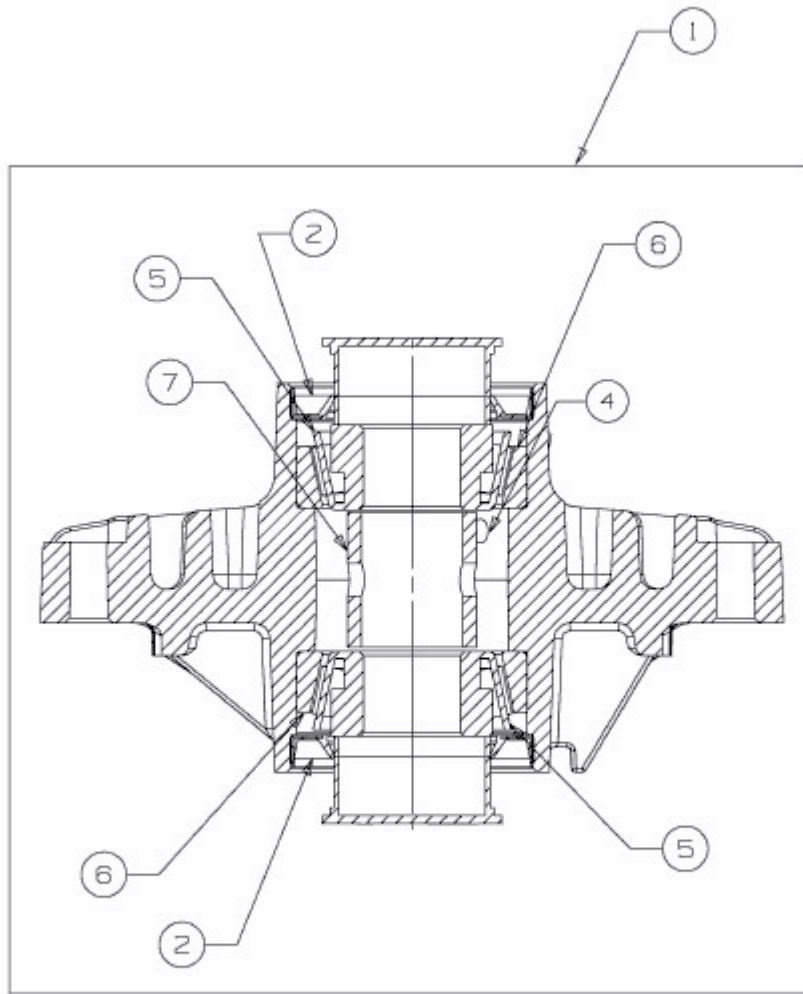

Z-FORCE 48 S > 17AI5BHB603 (2011) > MESSERSPINDELGEHÄUSE 618-04426

E3-04328A-01