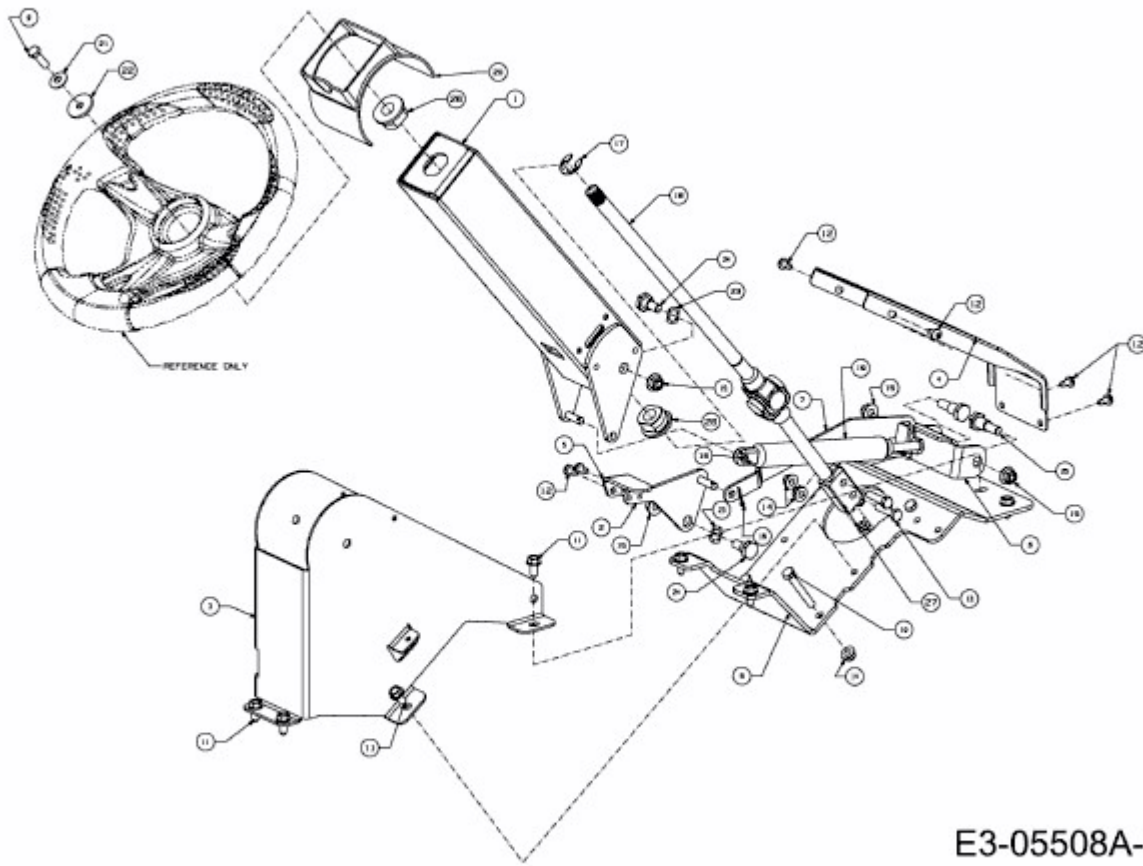

Z-FORCE 48 S > 17AI5BHB603 (2010) > LENKRAD, LENKSÄULE

E3-05508A-01