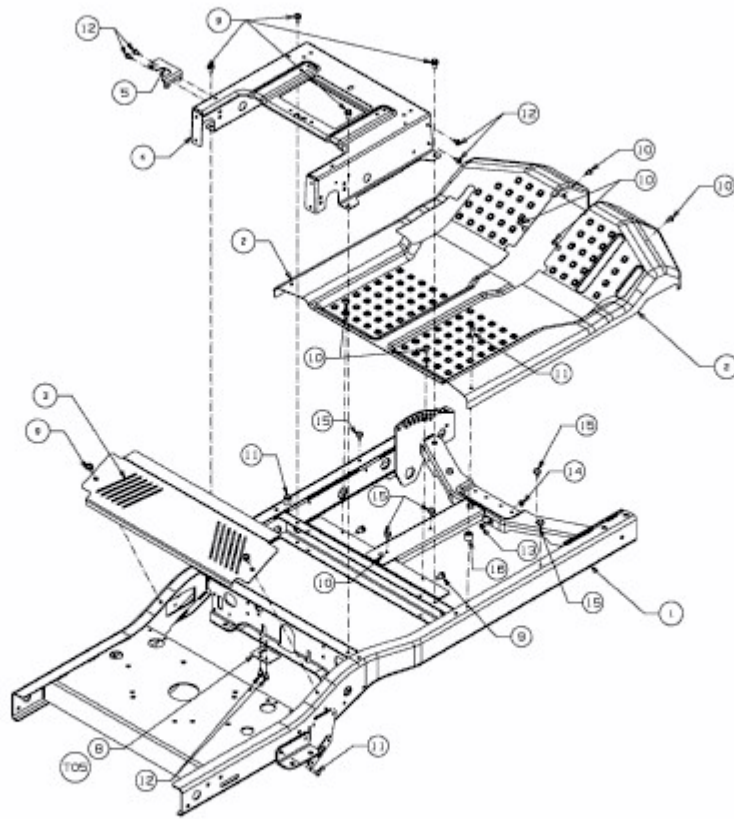

Z-FORCE 48 S > 17AI5BHB603 (2010) > RAHMEN, TRITTBRETT

E3-05507A-01