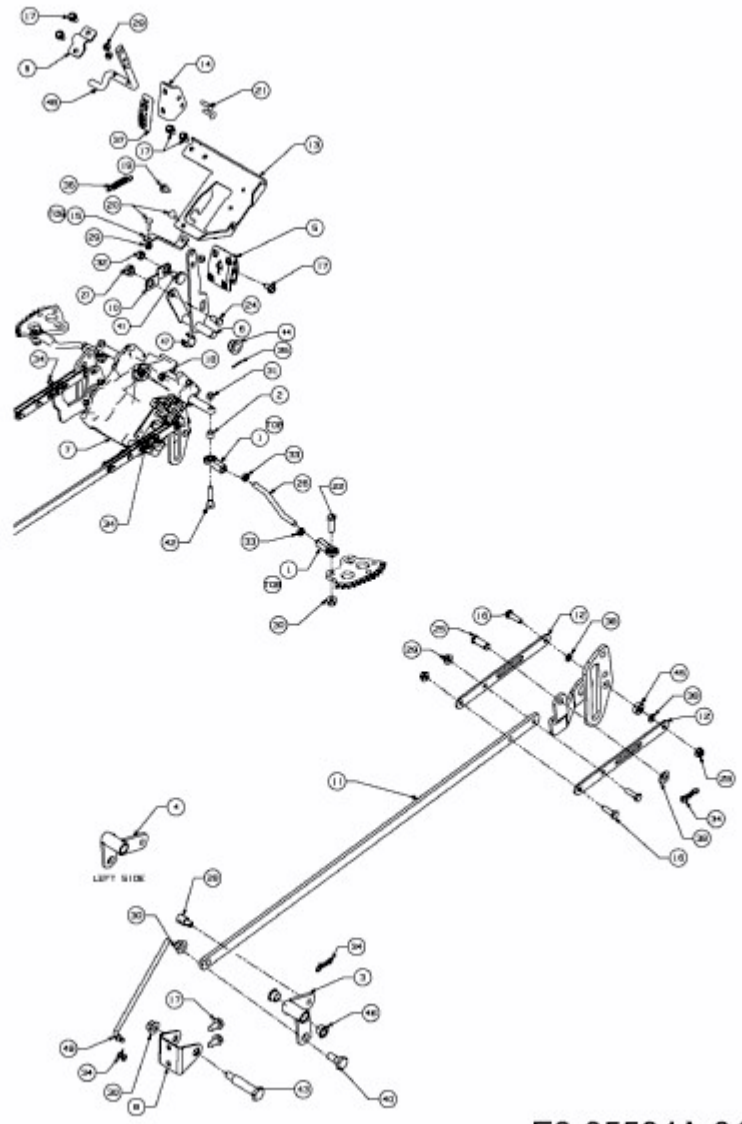

Z-FORCE 48 S > 17AI5BHB603 (2010) > LENKUNG

E3-05504A-01