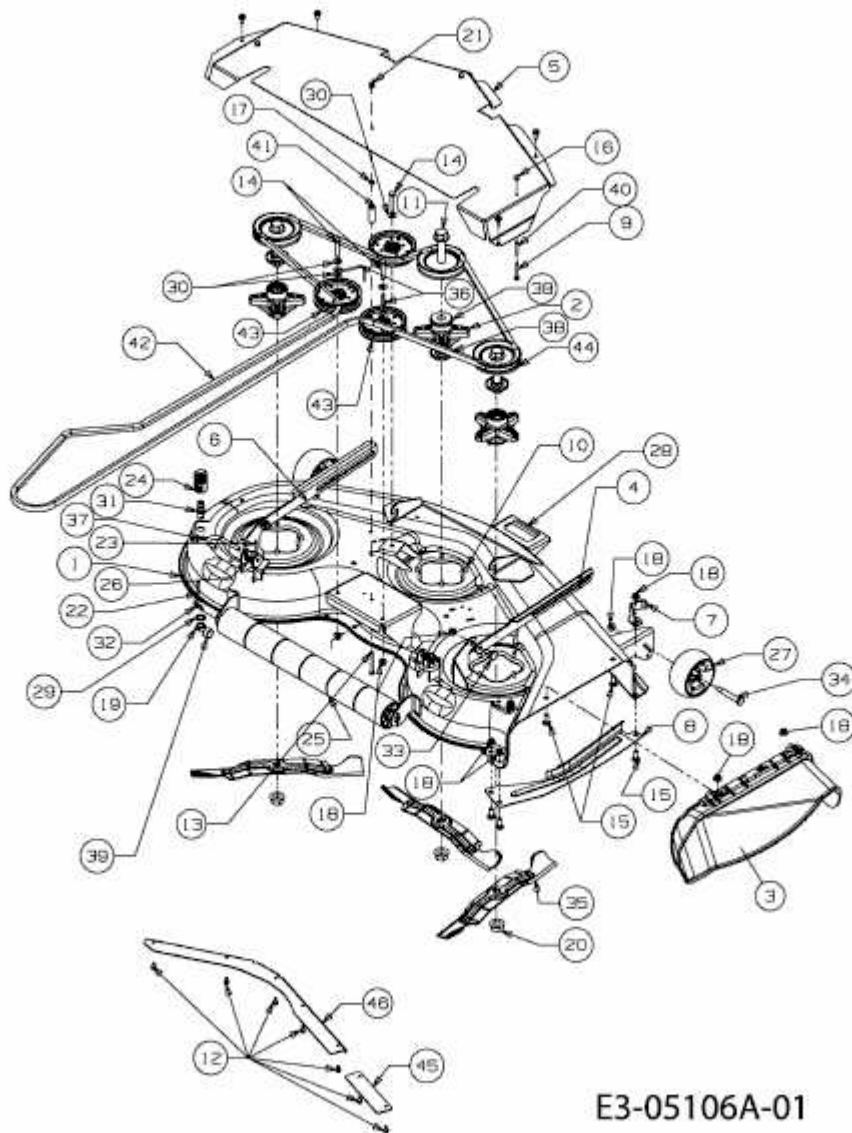

MF 50-22 FMZ > 17A14BFP695 (2010) > MÄHWERK P (50"/127CM)

E3-05106A-01