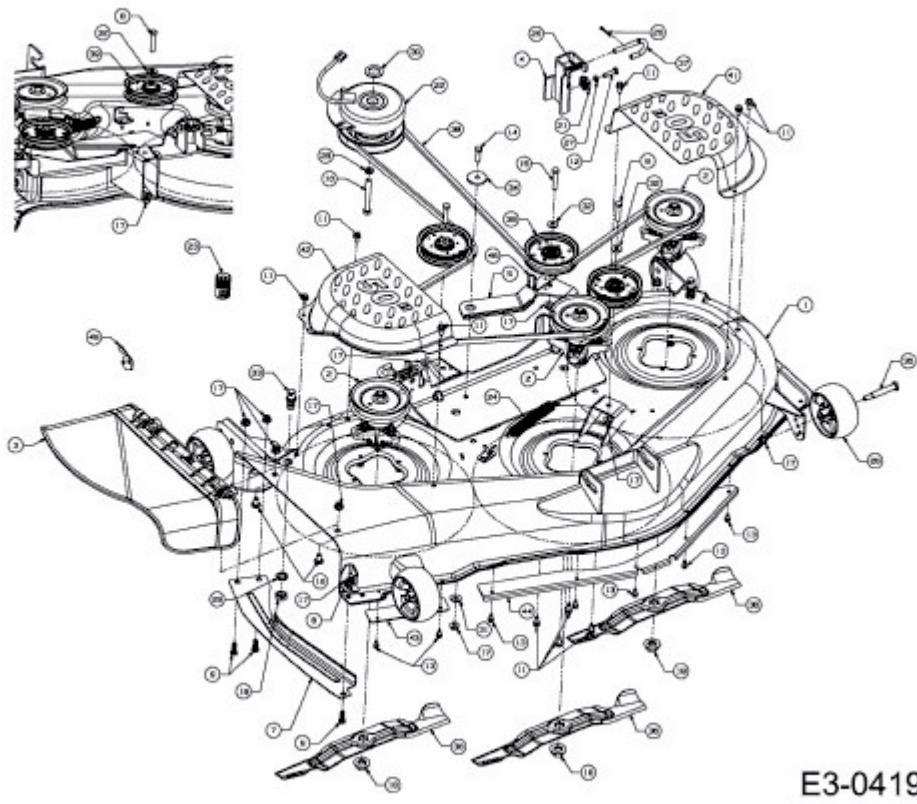

RZT 50 > 17AI2ACP603 (2012) > MÄHWERK P (50"/127CM)

E3-04190D-01