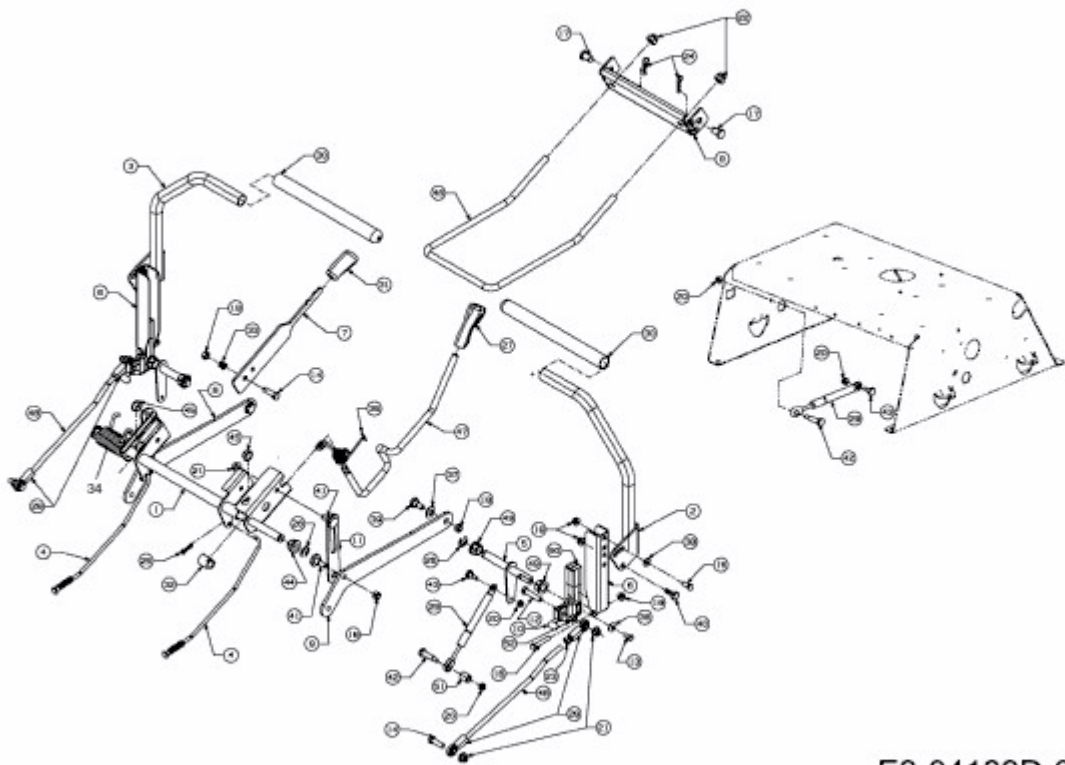

RZT 50 > 17AI2ACP603 (2012) > MÄHWERKSAUSHEBUNG, LENKUNG

E3-04189D-01