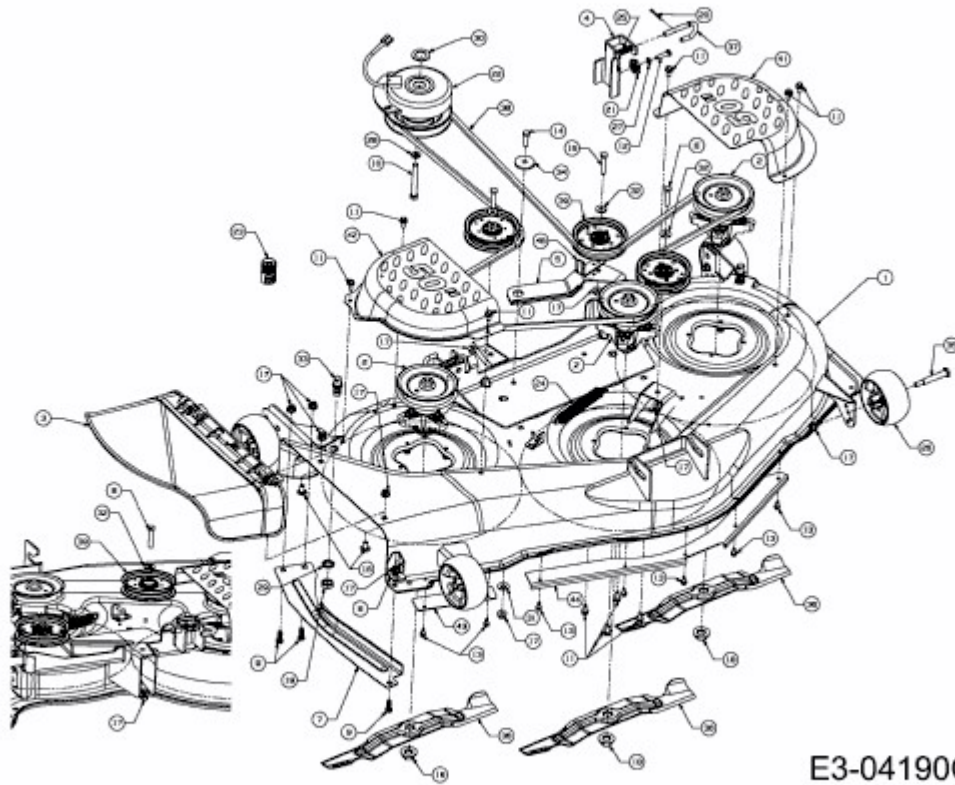

RZT 50 > 17AI2ACP603 (2011) > MÄHWERK P (50"/127CM)

E3-04190C-01