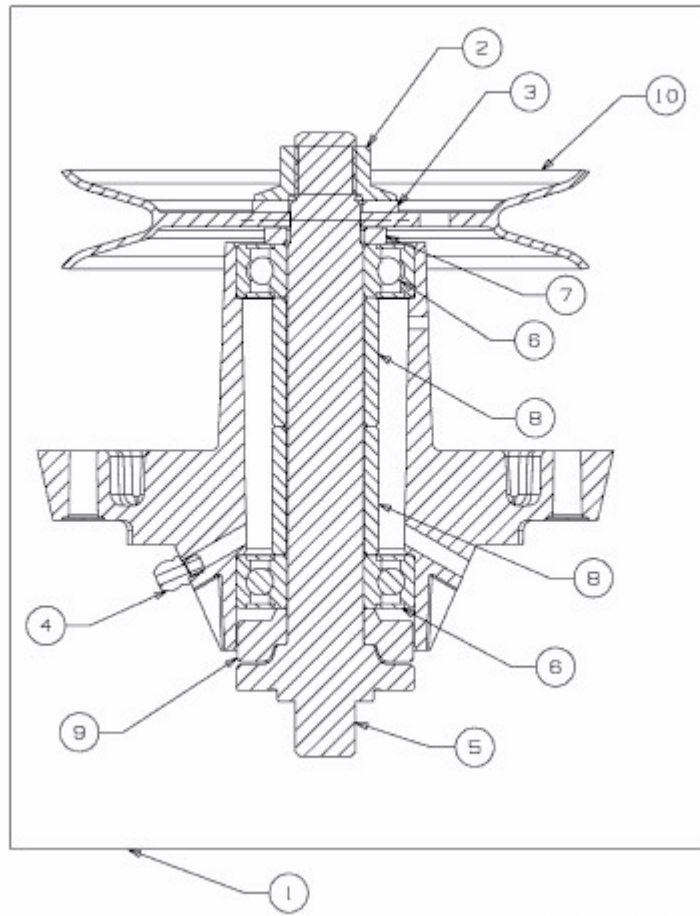

RZT 50 > 17Al2ACP603 (2010) > MESSERSPINDEL 618-04126B

E3-04606B-01