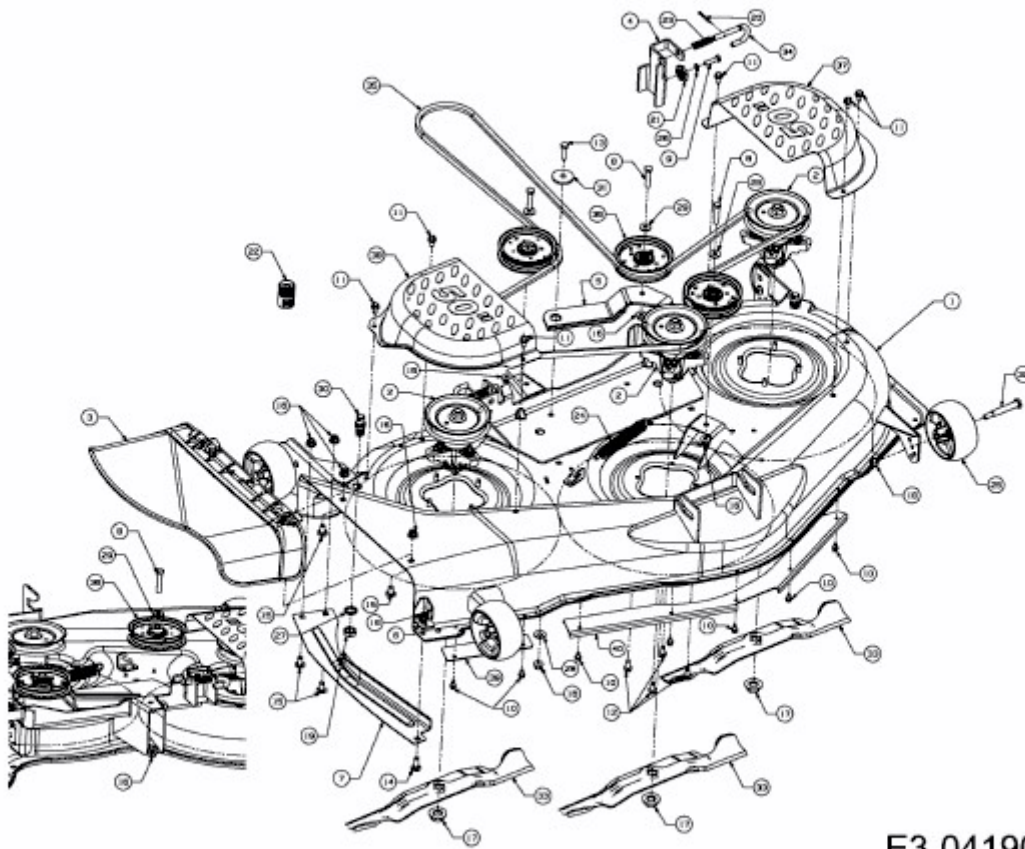

RZT 50 > 17AI2ACP603 (2009) > MÄHWERK P (50"/127CM)

E3-04190A-01