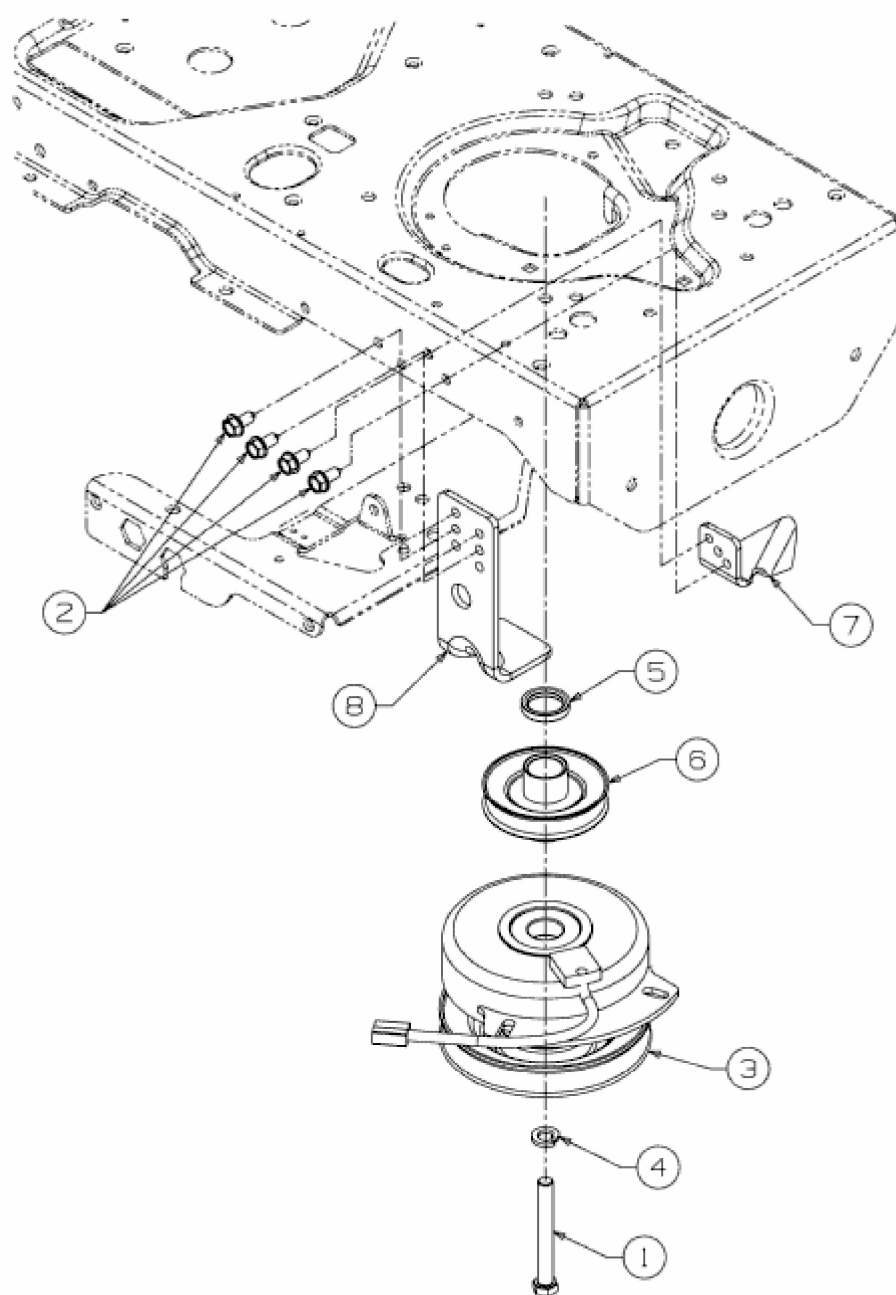

[All Rounder 1050](#) > [17AH9TKP603 \(2008\)](#) > [Elektromagnetkupplung, Motorkeilriemenscheibe](#)

E3-03169A-01