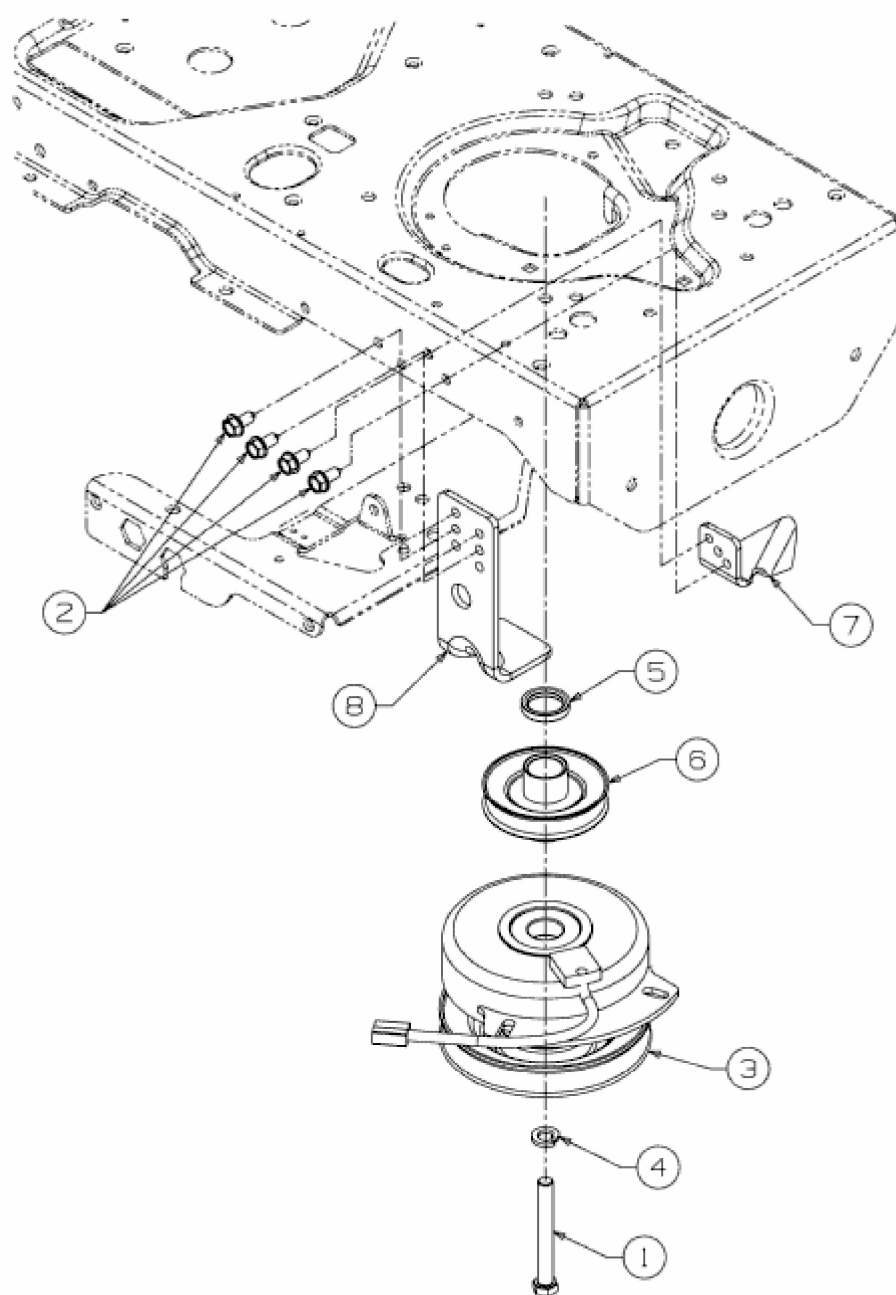

[All Rounder 1050](#) > [17AH9BKP603 \(2008\)](#) > [Elektromagnetkupplung, Motorkeilriemenscheibe](#)

E3-03169A-01