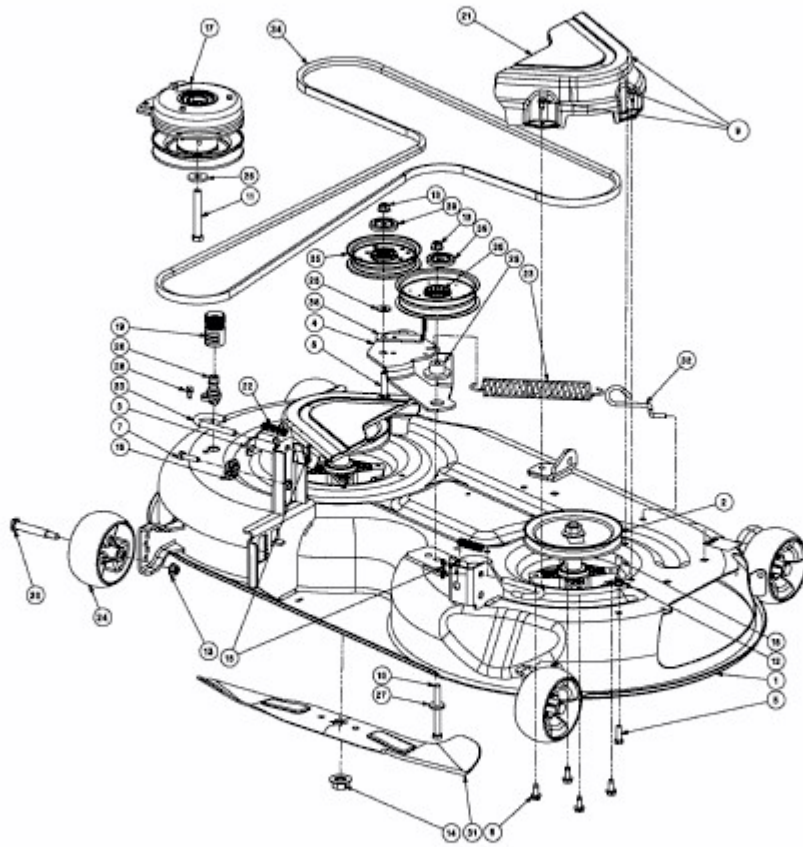

RZTS 46 > 17AFCBDT603 (2013) > MÄHWERK T (46"/117CM)

E3-08368A-01