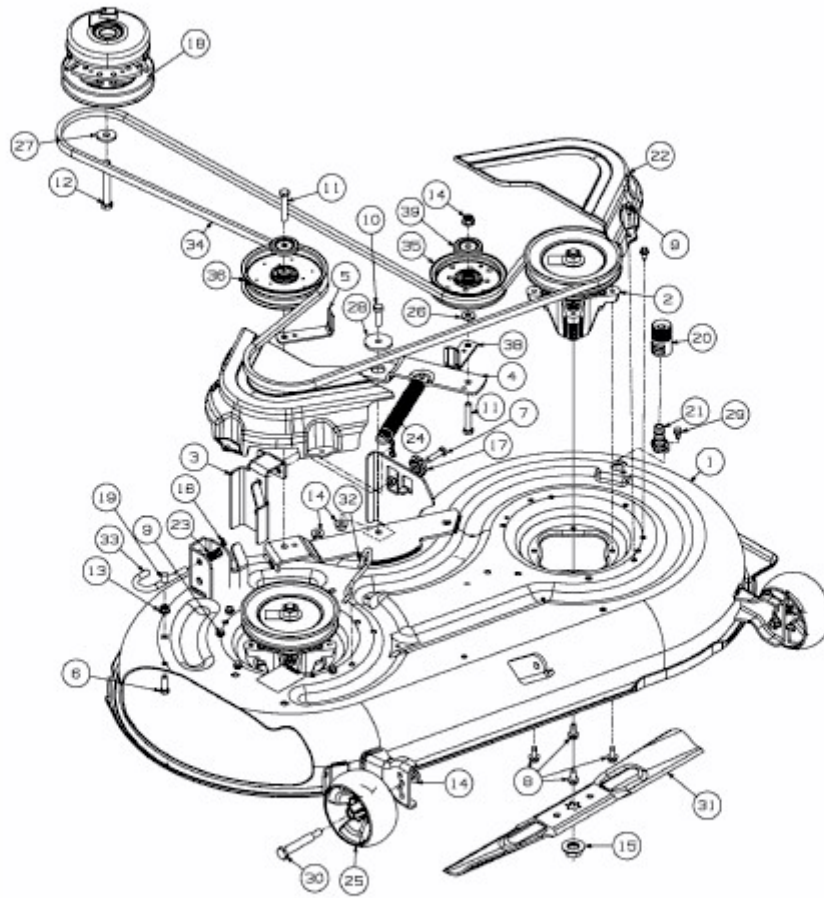

RZT 42 > 17AFCACS330 (2015) > MÄHWERK S (42"/107CM)

E3-01685A-01