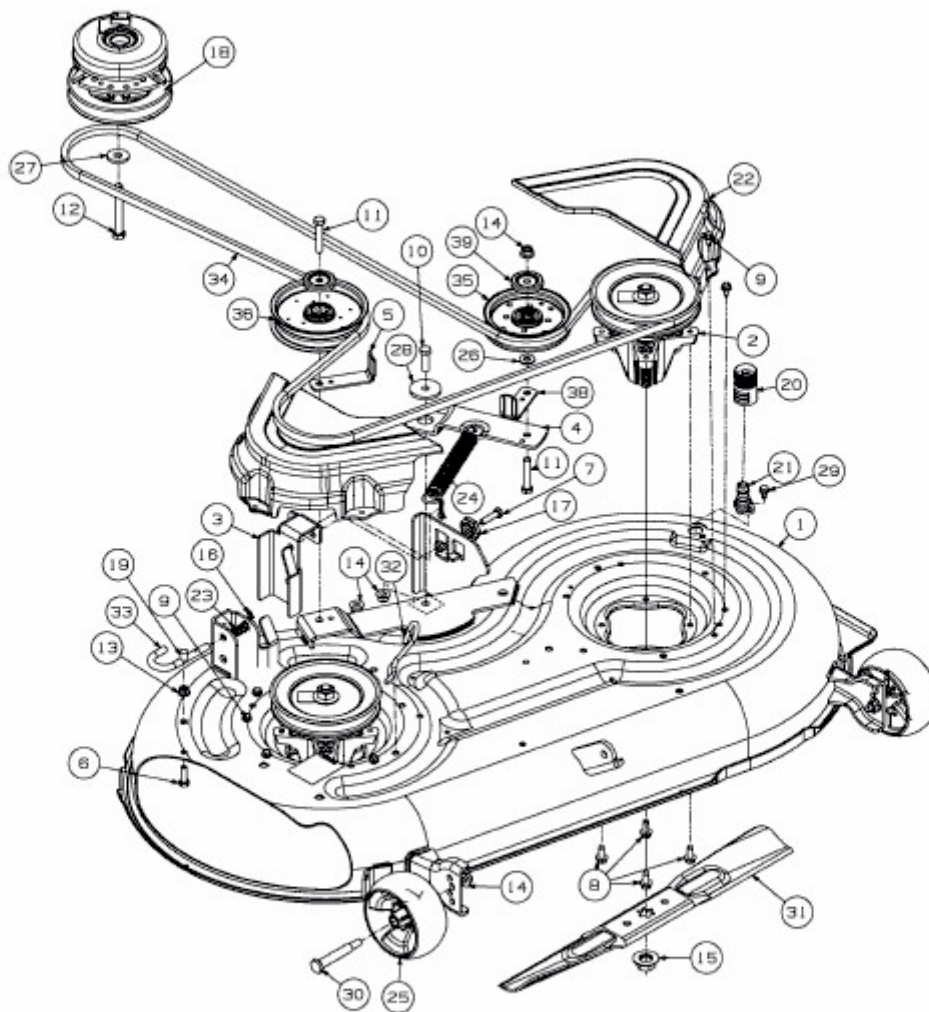

RZT 42 > 17AFCACS330 (2013) > MÄHWERK S (42"/107CM)

E3-01685A-01