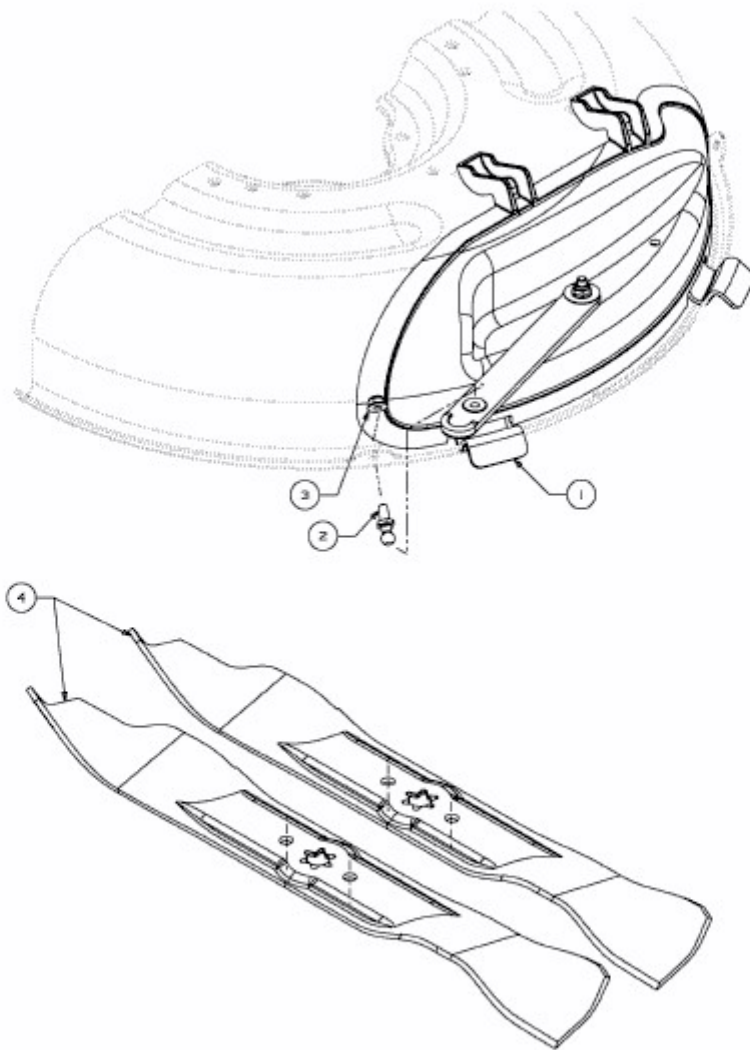

RZT 42 > 17AFCACS330 (2013) > MULCH KIT, MULCHMESSER

E3-07707A-01