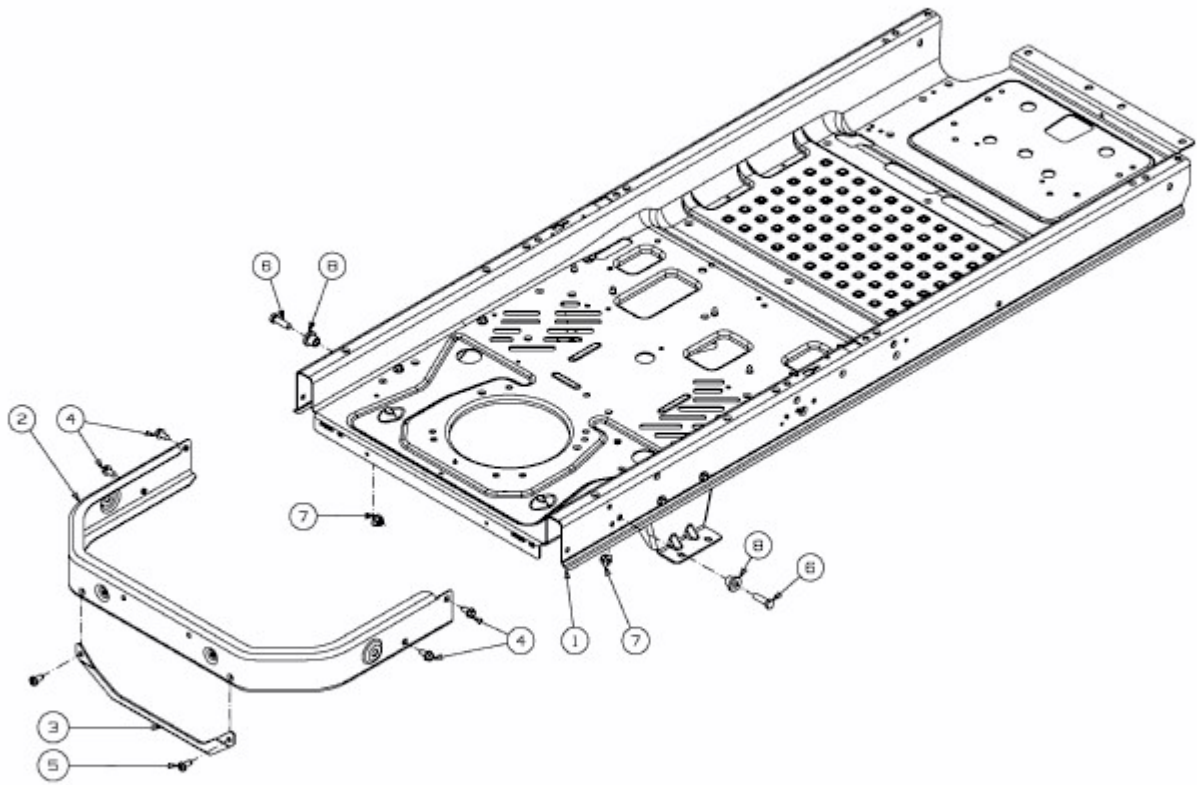

RZTL 50 > 17AFCACP330 (2015) > RAHMEN, STOSSSTANGE HINTEN

E3-02625A-01