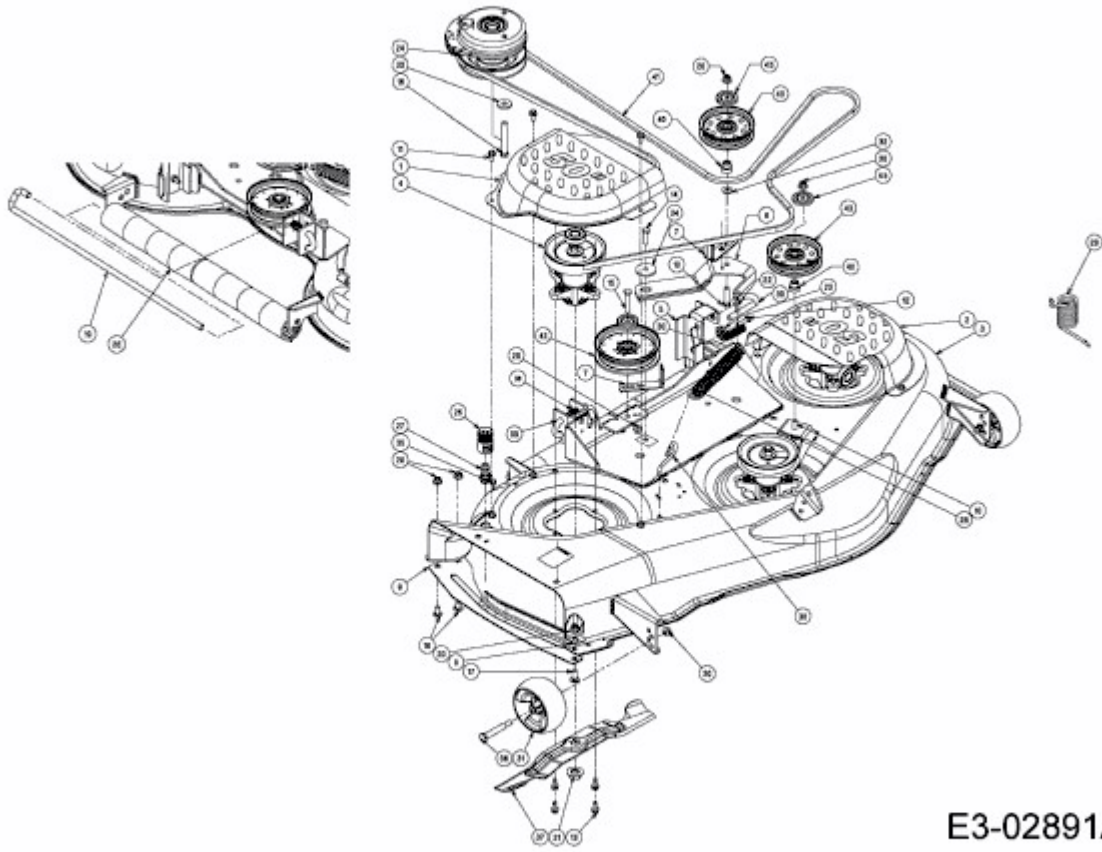

RZTL 50 > 17AFCACP330 (2015) > MÄHWERK P (50"/127CM)

E3-02891A-01