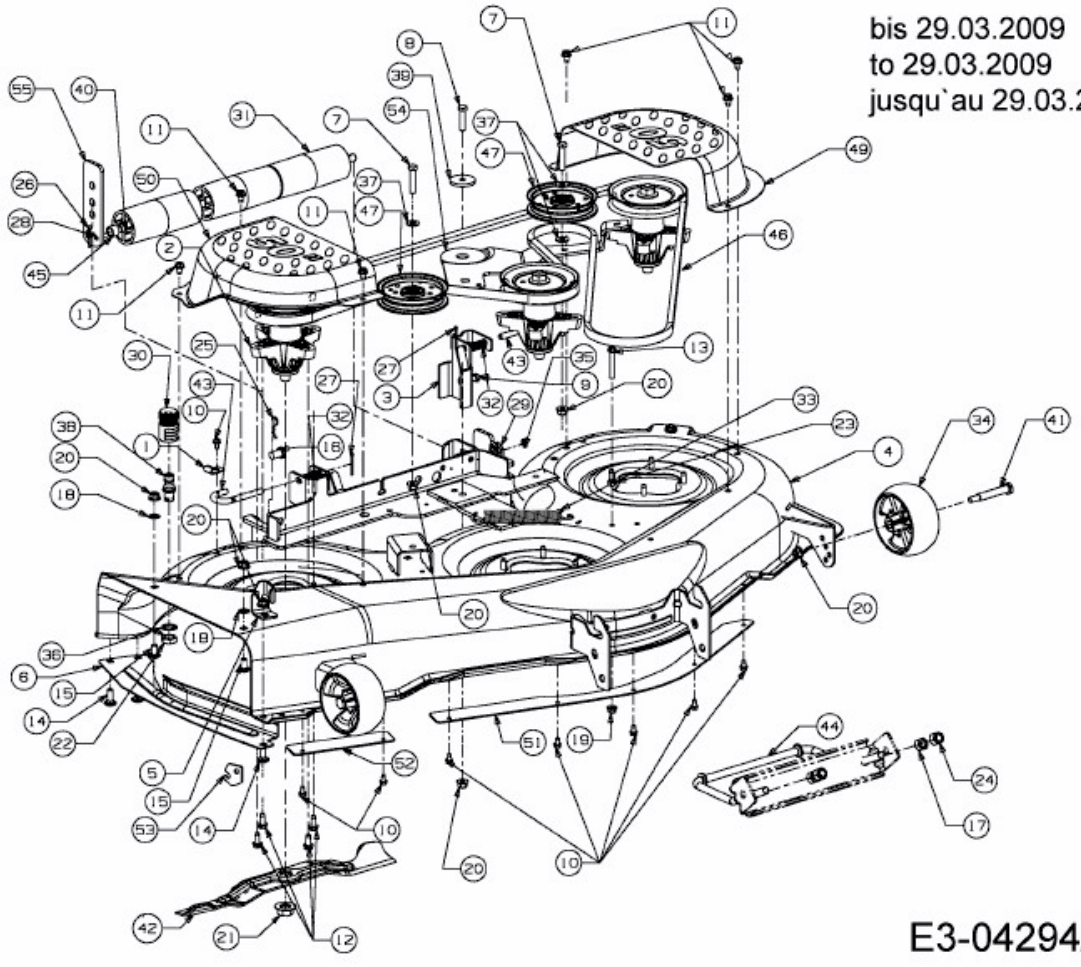

I 1050 > 17AF9BKP709 (2009) > MÄHWERK P (50"/127CM) BIS 29.03.2009

bis 29.03.2009
to 29.03.2009
jusqu' au 29.03.2009

E3-04294A-01