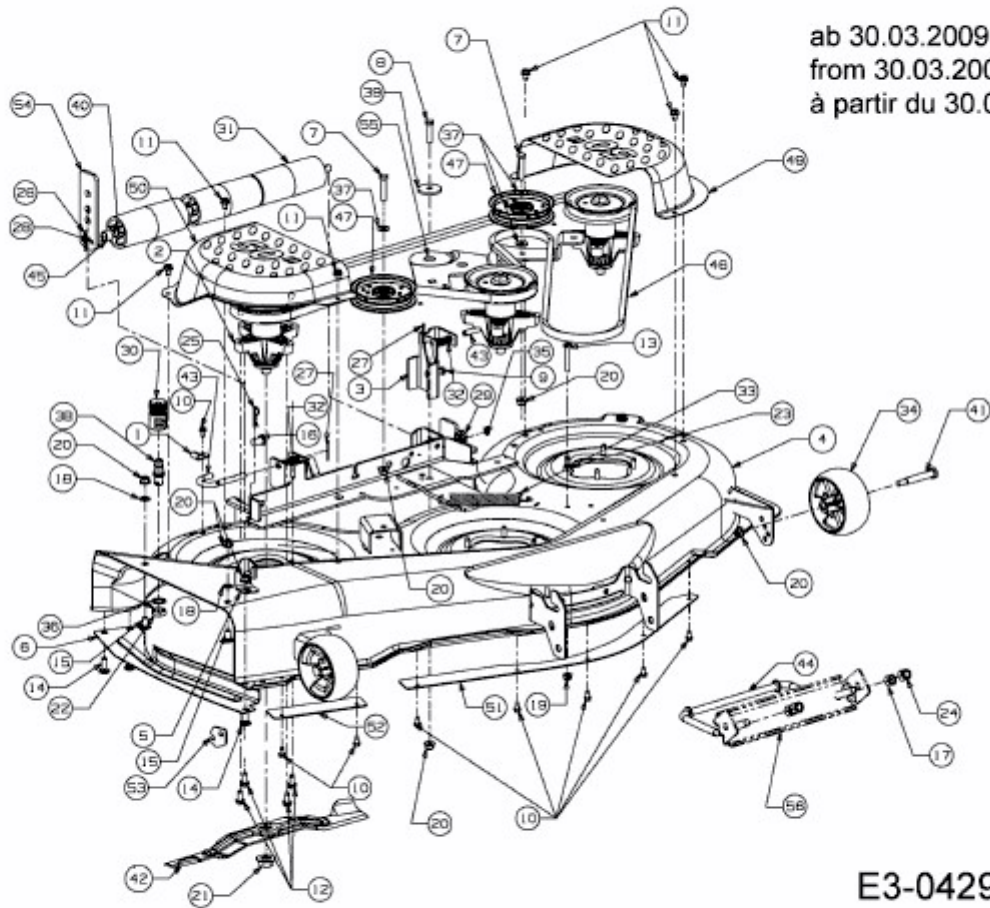

I 1050 > 17AF9BKP330 (2013) > MÄHWERK P (50"/127CM) AB 30.03.2009

ab 30.03.2009  
from 30.03.2009  
à partir du 30.03.2009

E3-04294B-01