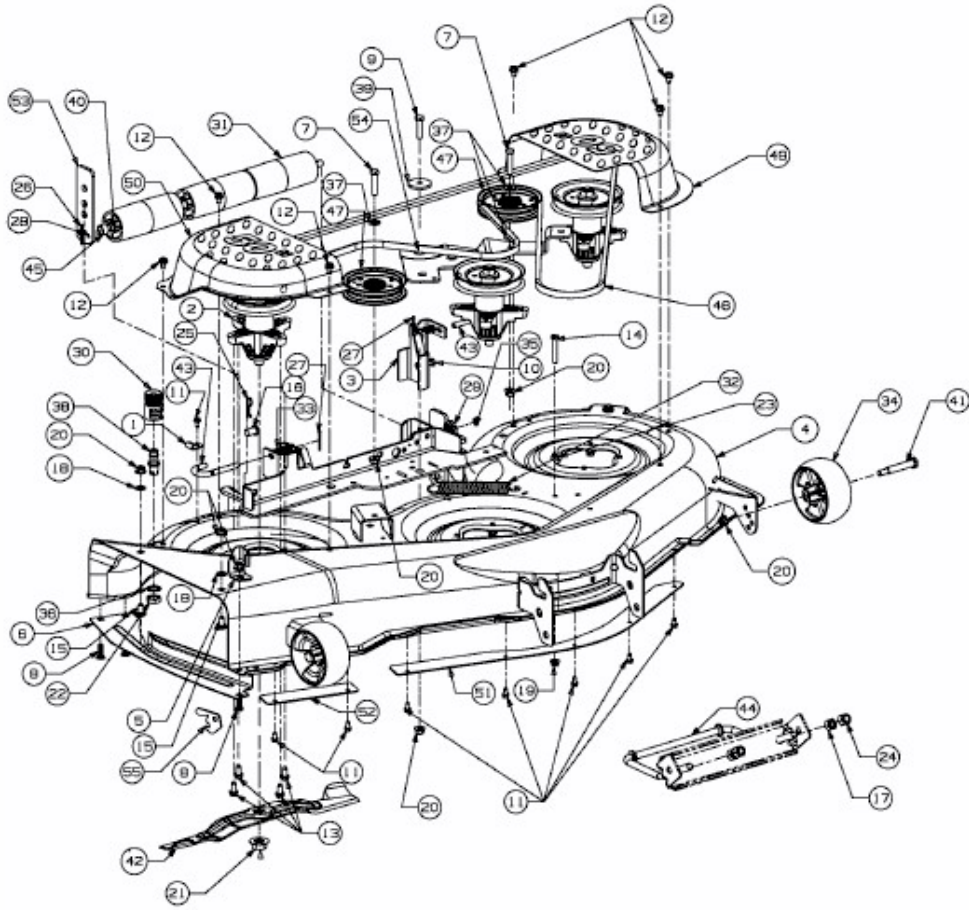

I 1050 > 17AF9BKP330 (2011) > MÄHWERK P (50"/127CM)

E3-04294C-01