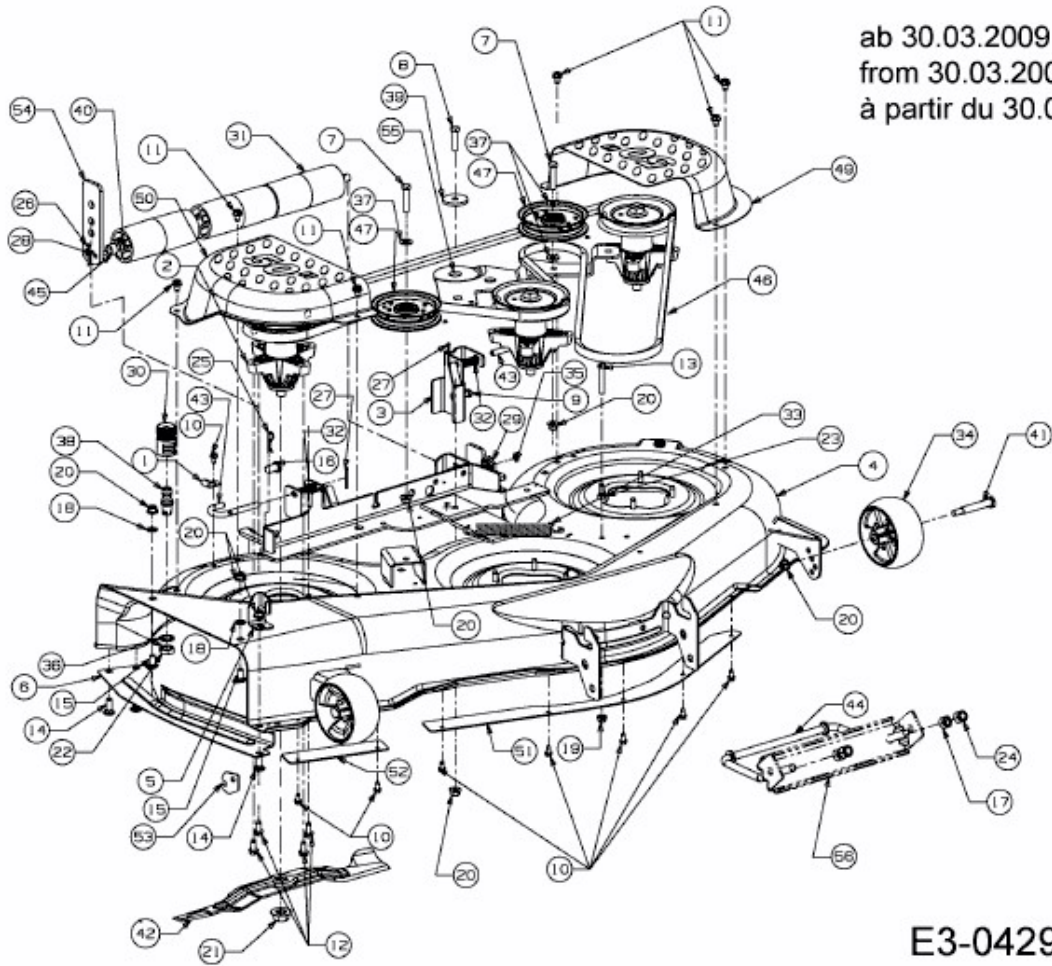

I 1050 > 17AF9BKP010 (2009) > MÄHWERK P (50"/127CM) AB 30.03.2009

ab 30.03.2009
from 30.03.2009
à partir du 30.03.2009

E3-04294B-01