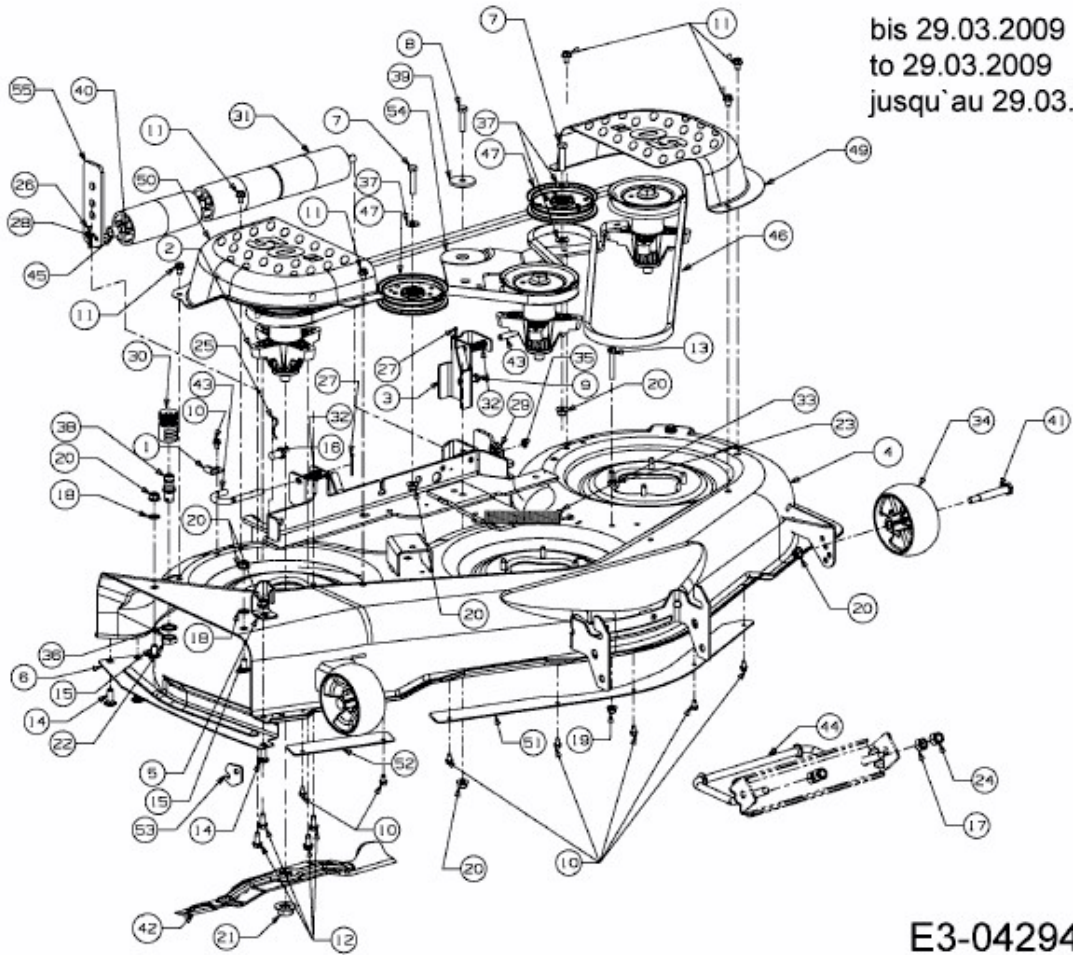

I 1050 > 17AF9BKP010 (2009) > MÄHWERK P (50"/127CM) BIS 29.03.2009

bis 29.03.2009
to 29.03.2009
jusqu'au 29.03.2009

E3-04294A-01