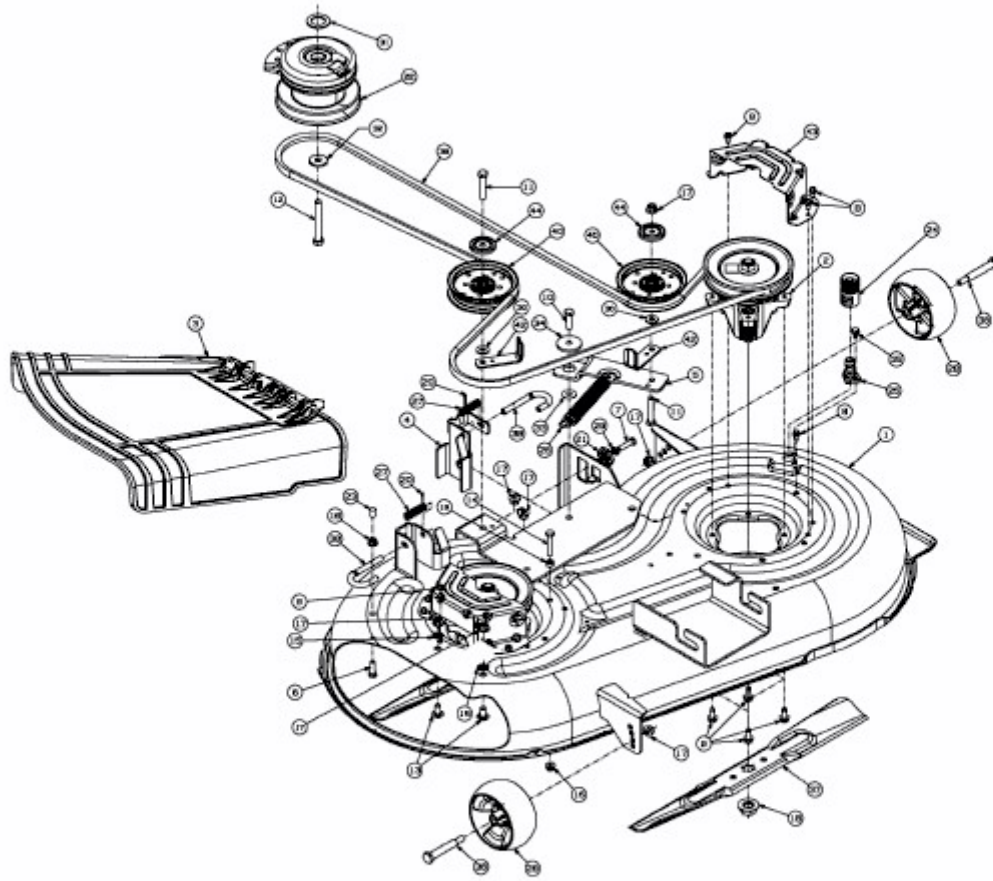

RZT 42 > 17AF2ACS330 (2013) > MÄHWERK S (42"/107CM)

E3-06700D-01