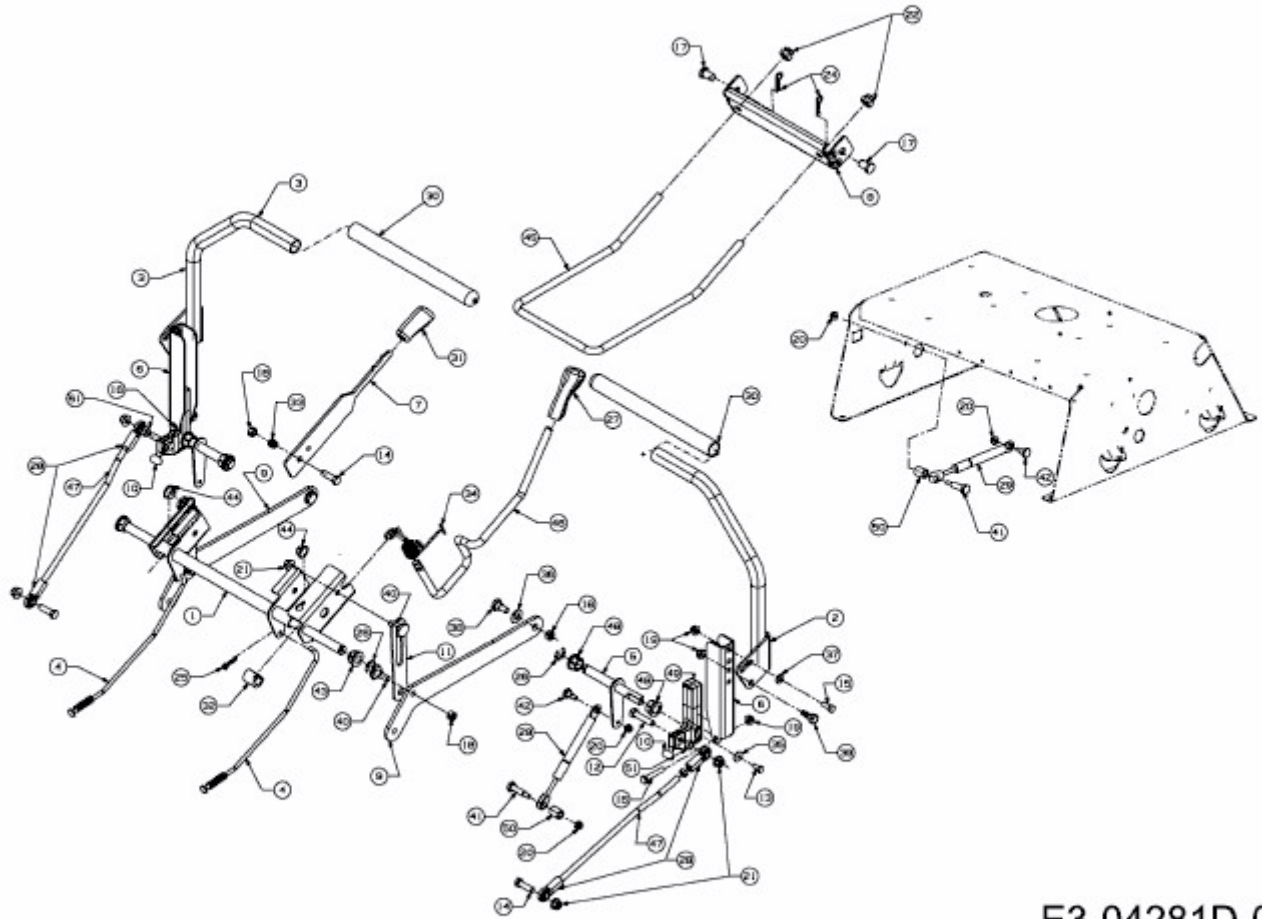

RZT 42 > 17AF2ACS330 (2013) > MÄHWERKSAUSHEBUNG, LENKUNG

E3-04281D-01