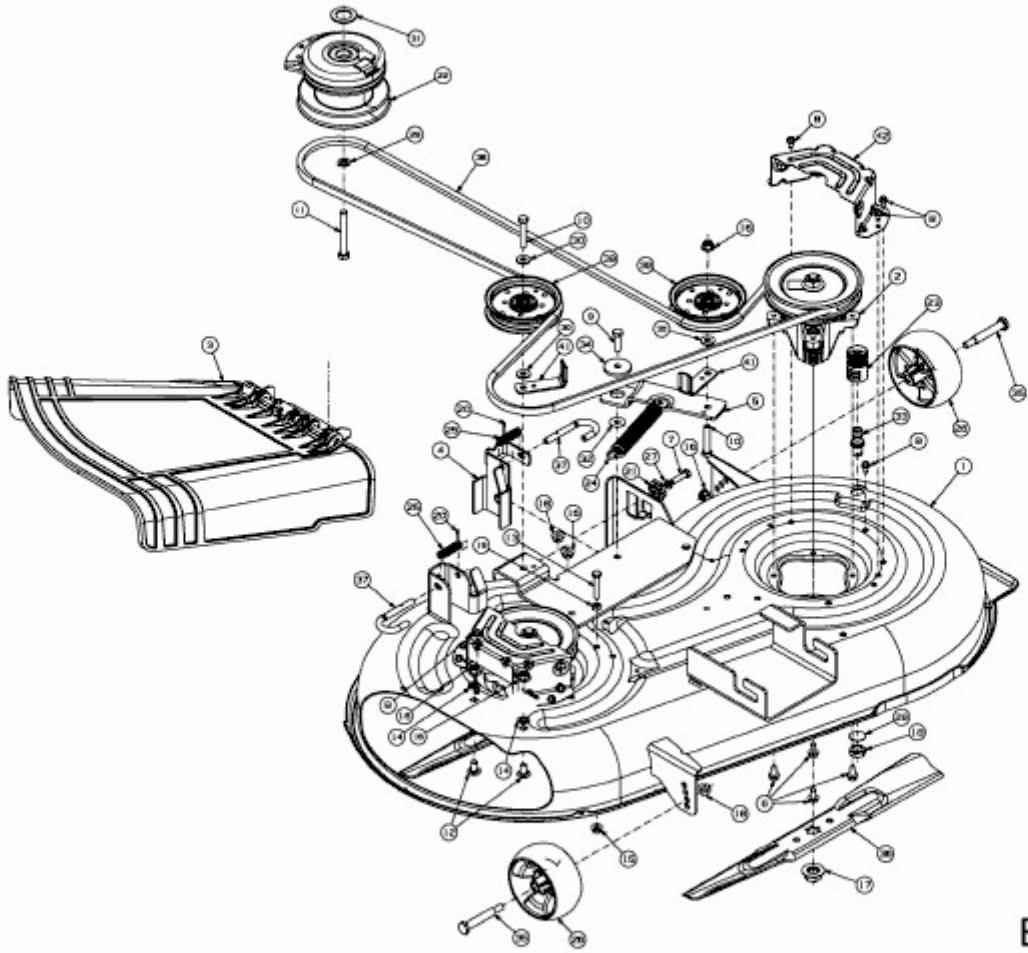

RZT 42 > 17AF2ACS330 (2012) > MÄHWERK S (42"/107CM)

E3-06700B-01