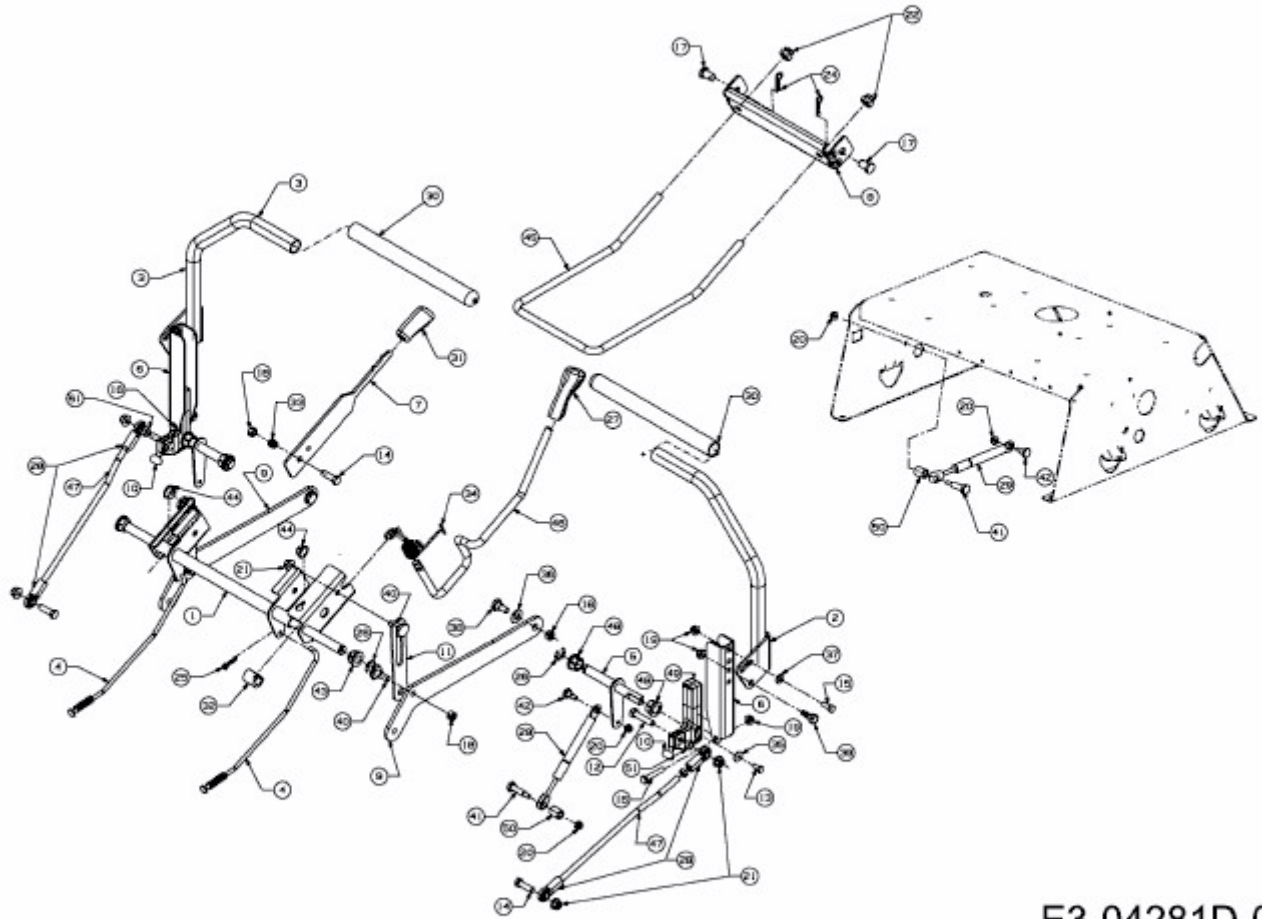

RZT 42 > 17AF2ACS330 (2012) > MÄHWERKSAUSHEBUNG, LENKUNG

E3-04281D-01