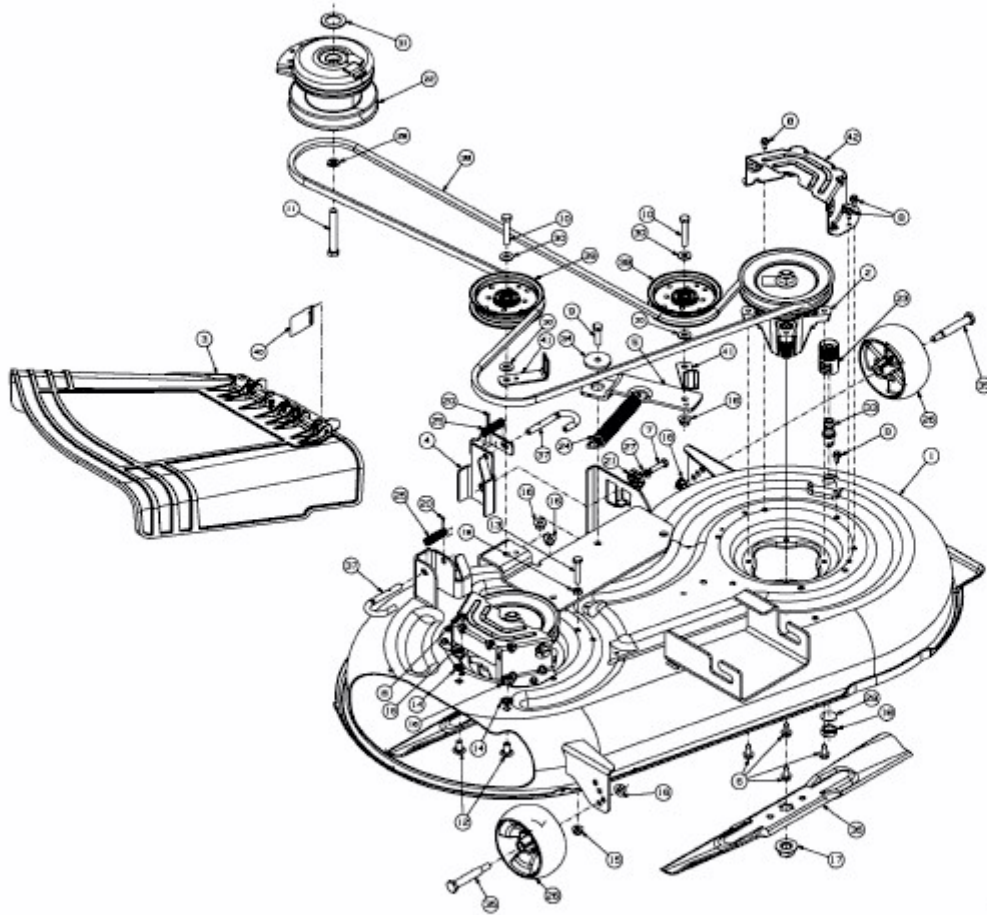

RZT 42 > 17AF2ACS330 (2011) > MÄHWERK S (42"/107CM)

E3-06700A01