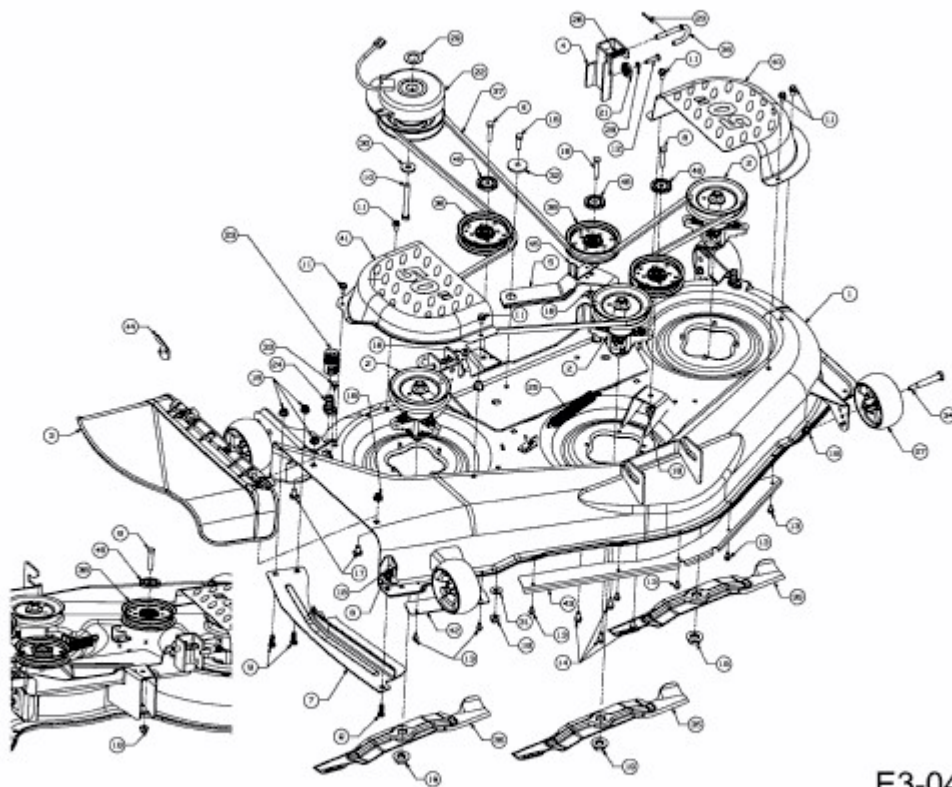

RZT 50 > 17AF2ACP330 (2013) > MÄHWERK P (50"/127CM)

E3-04190E-01