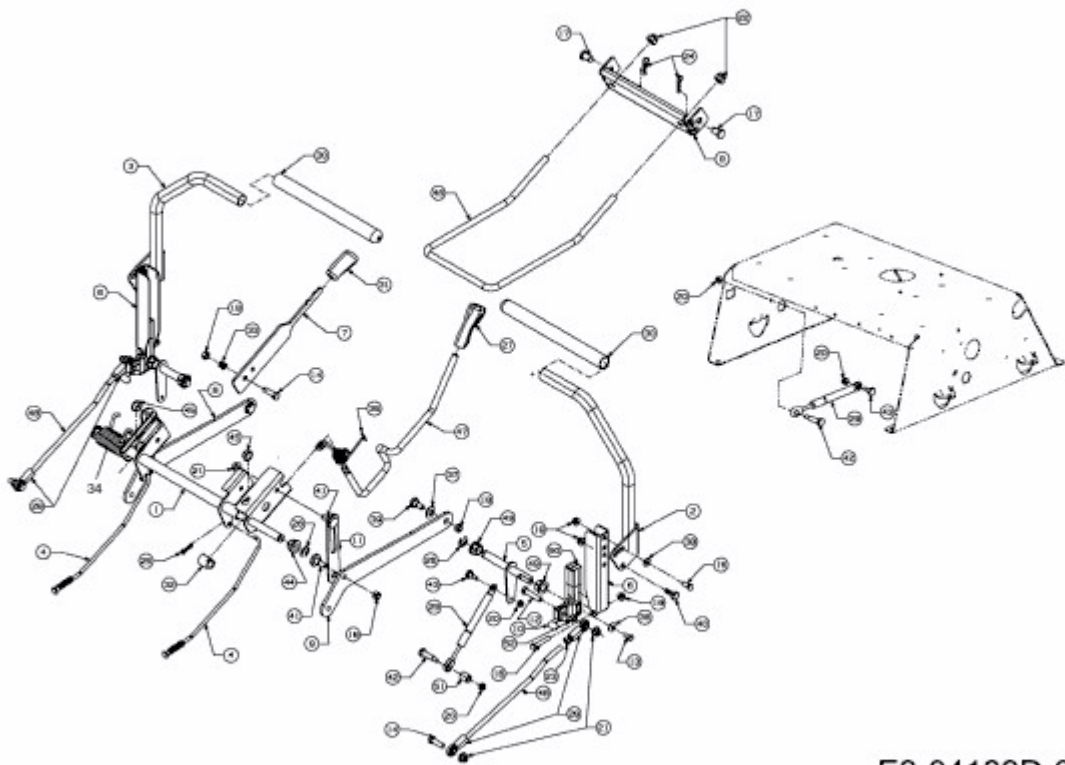

RZT 50 > 17AF2ACP330 (2013) > MÄHWERKSAUSHEBUNG, LENKUNG

E3-04189D-01