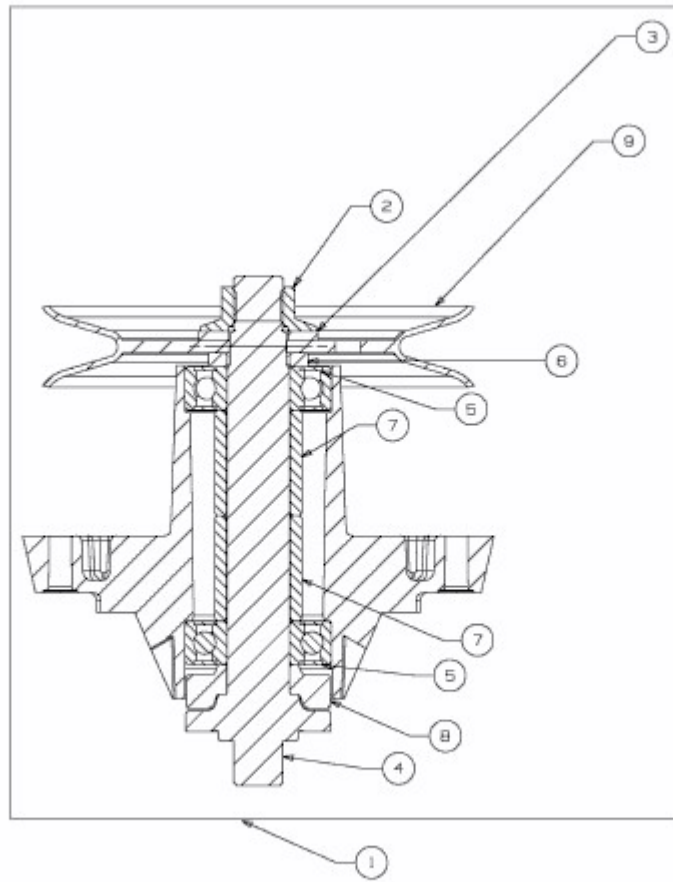

RZT 50 > 17AF2ACP330 (2013) > MESSERSPINDEL 618-04125B

E3-07595A-01