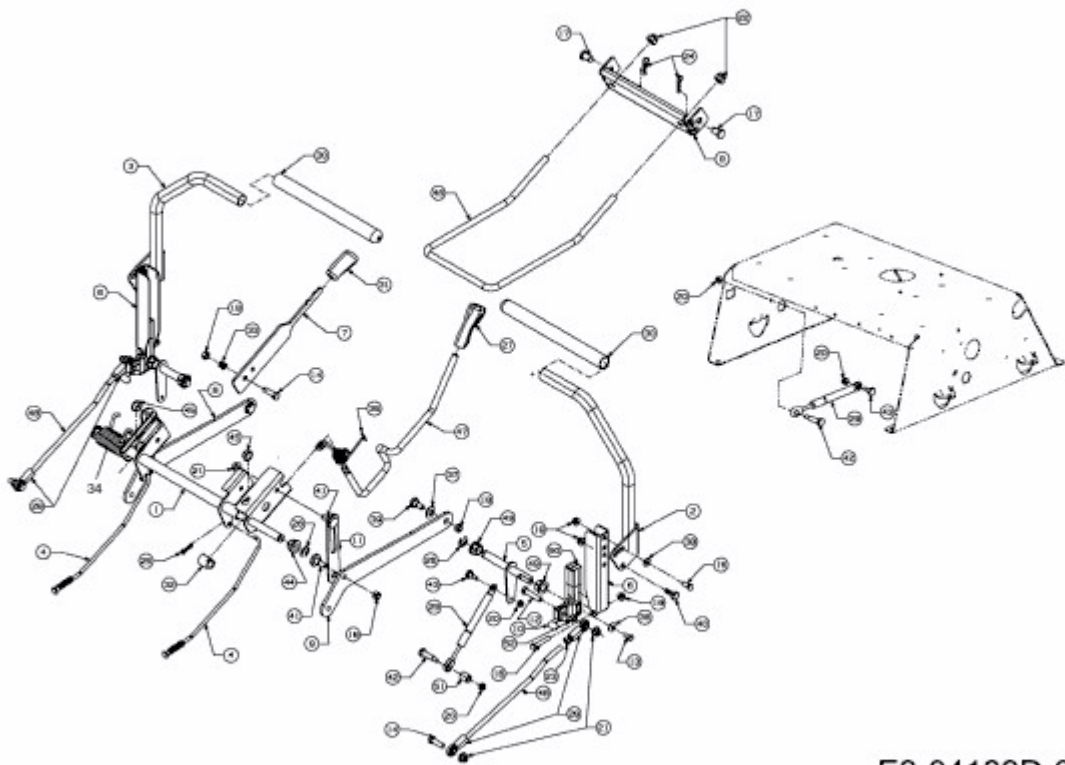

RZT 50 > 17AF2ACP330 (2012) > MÄHWERKSAUSHEBUNG, LENKUNG

E3-04189D-01