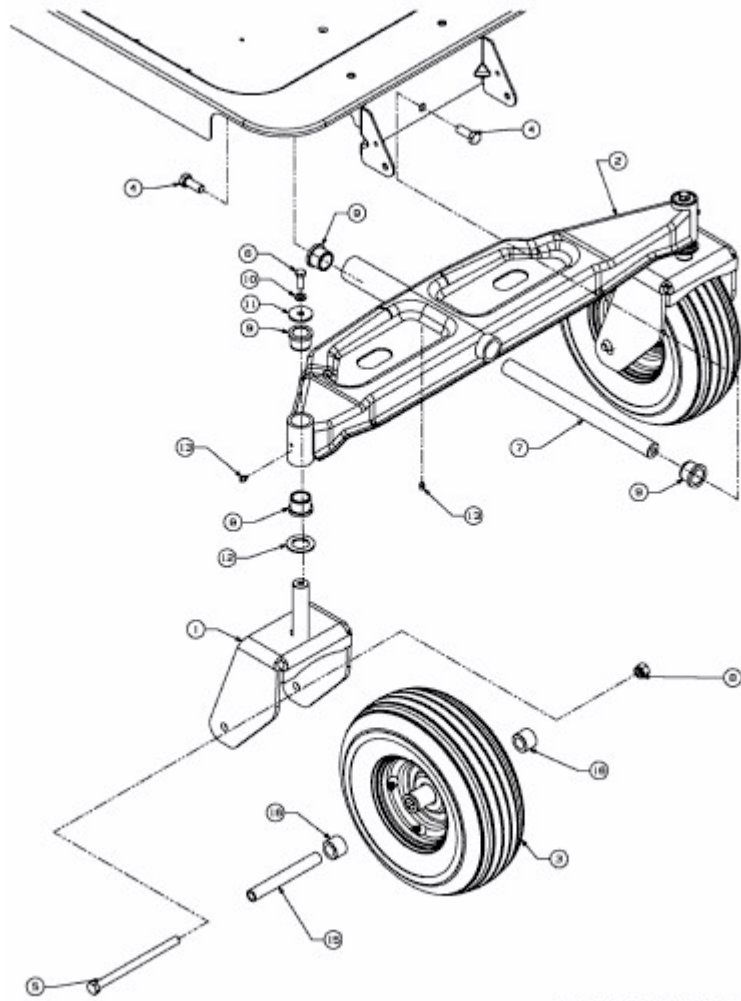

RZT 50 > 17AF2ACP330 (2012) > RÄDER, VORDERACHSE

E3-04188A-01