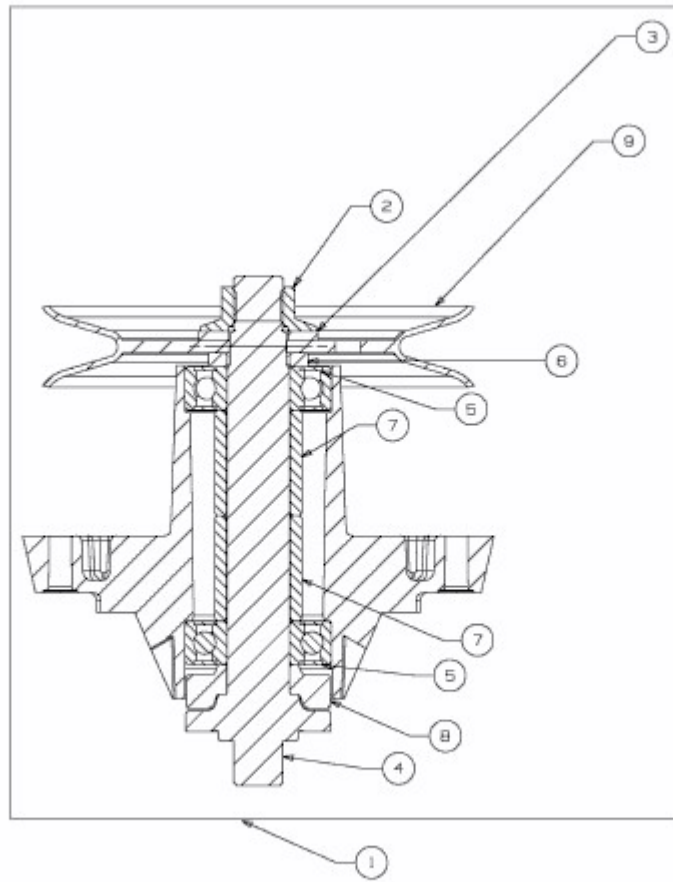

RZT 50 > 17AF2ACP330 (2012) > MESSERSPINDEL 618-04125B

E3-07595A-01