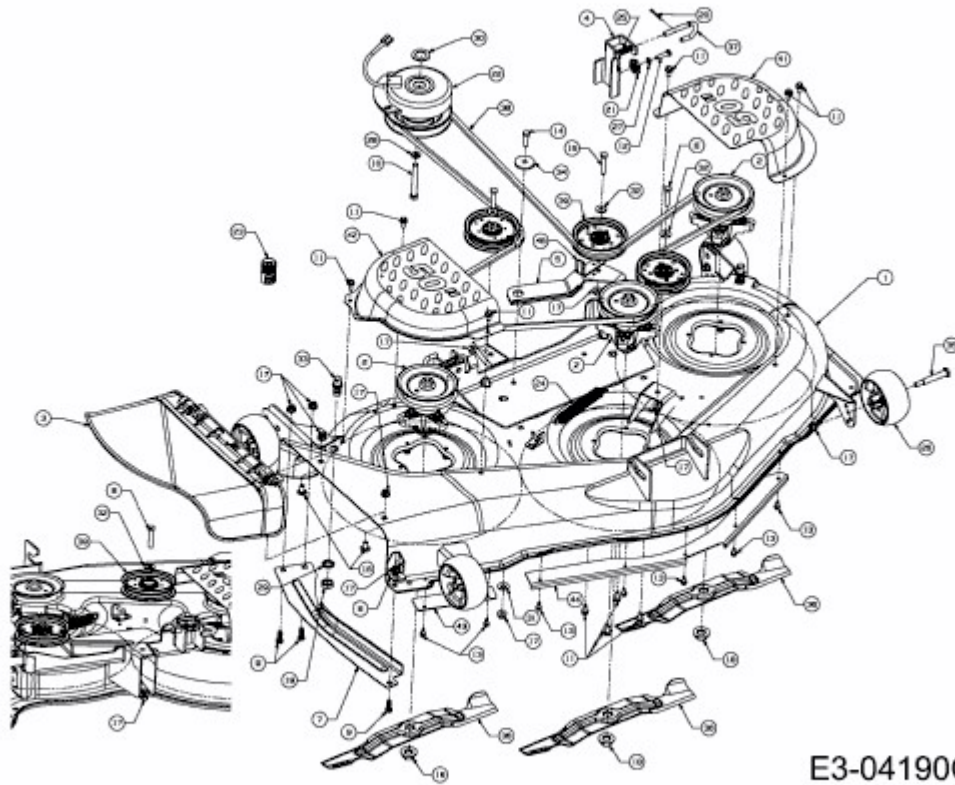

RZT 50 > 17AF2ACP330 (2011) > MÄHWERK P (50"/127CM)

E3-04190C-01