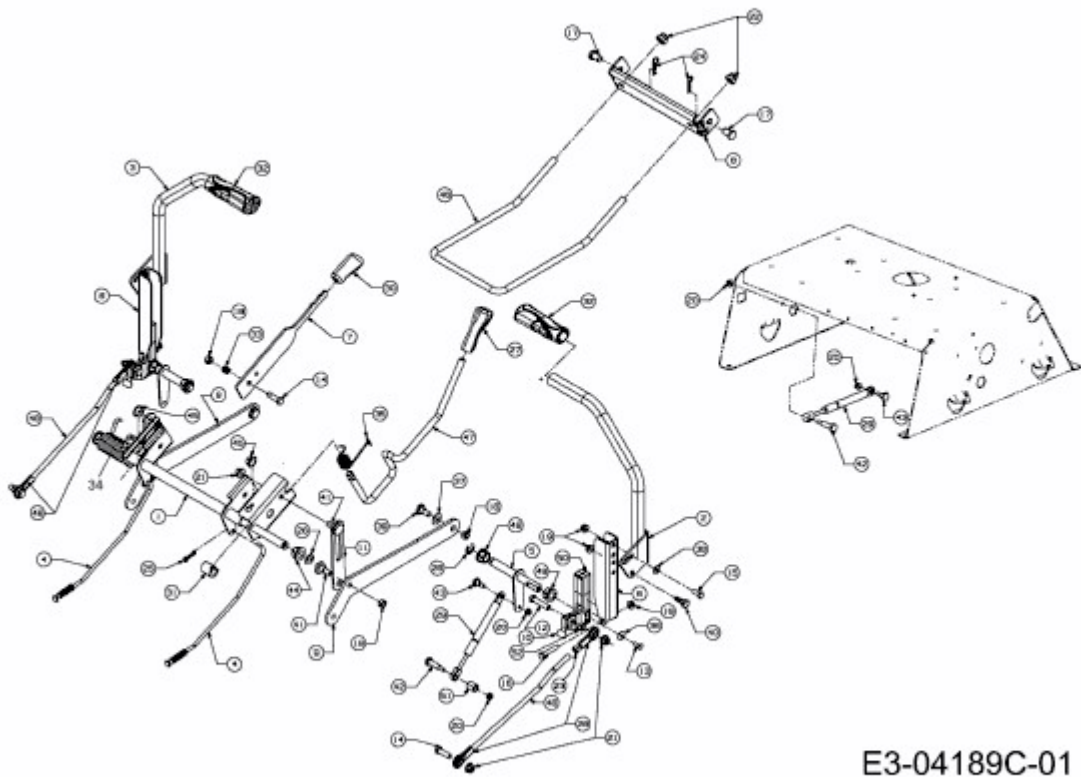

RZT 50 > 17AF2ACP330 (2011) > LENKUNG, MÄHWERKSAUSHEBUNG

E3-04189C-01