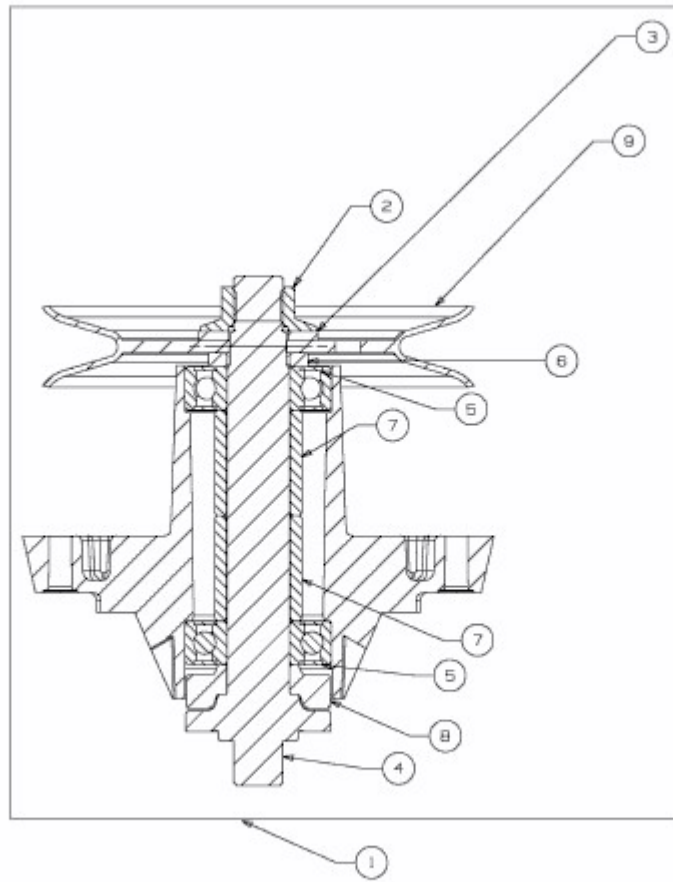

RZT 50 > 17AF2ACP330 (2011) > MESSERSPINDEL 618-04125B

E3-07595A-01