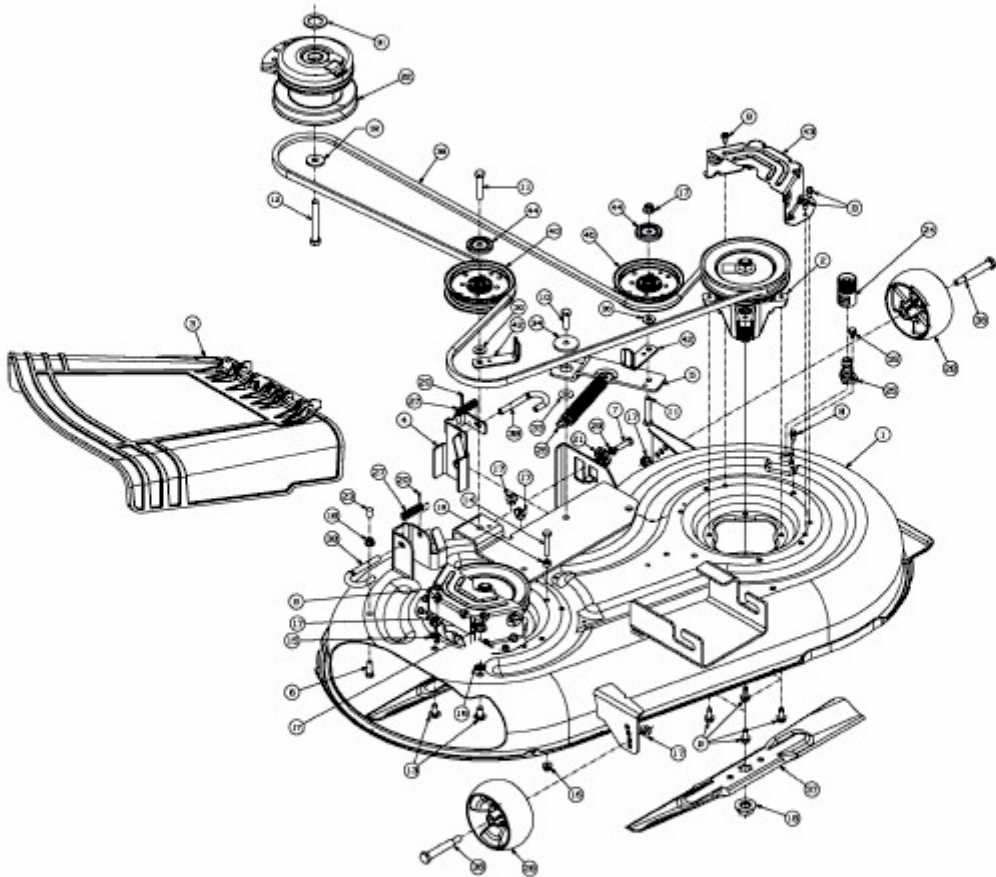

RZT 42 > 17AE2ACS603 (2013) > MÄHWERK S (42"/107CM)

E3-06700D-01