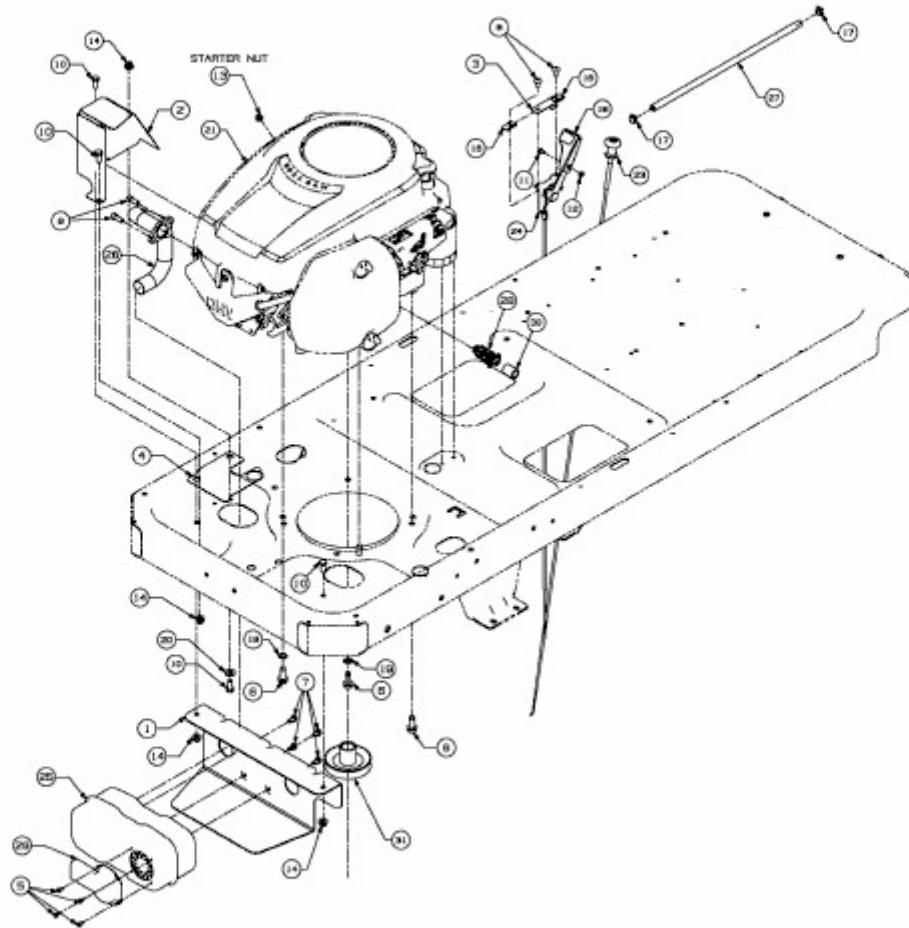

RZT 42 > 17AE2ACS603 (2013) > MOTORKEILRIEMENSCHIBE, MOTORZUBEHÖR

E3-04282F-01