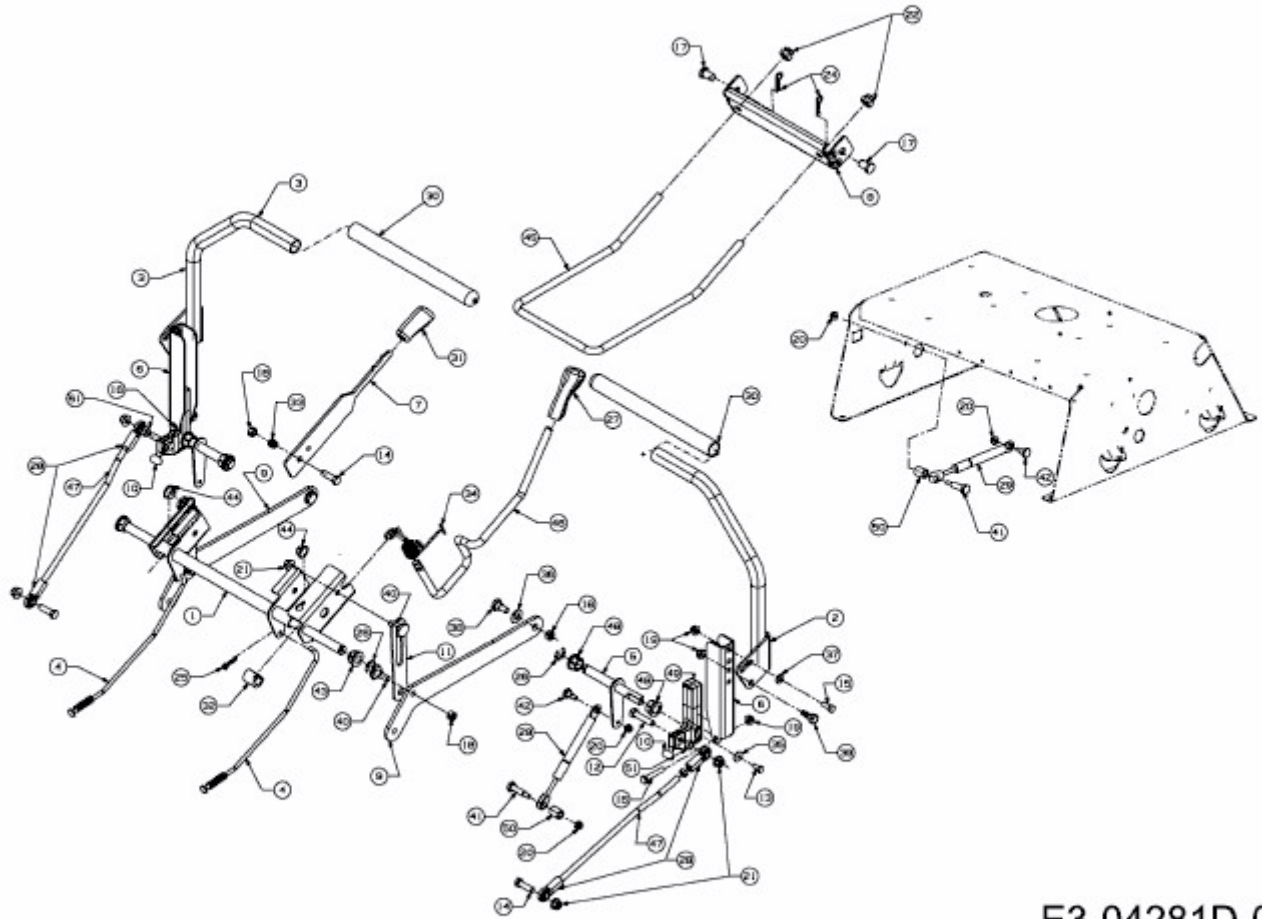

RZT 42 > 17AE2ACS603 (2013) > MÄHWERKSAUSHEBUNG, LENKUNG

E3-04281D-01