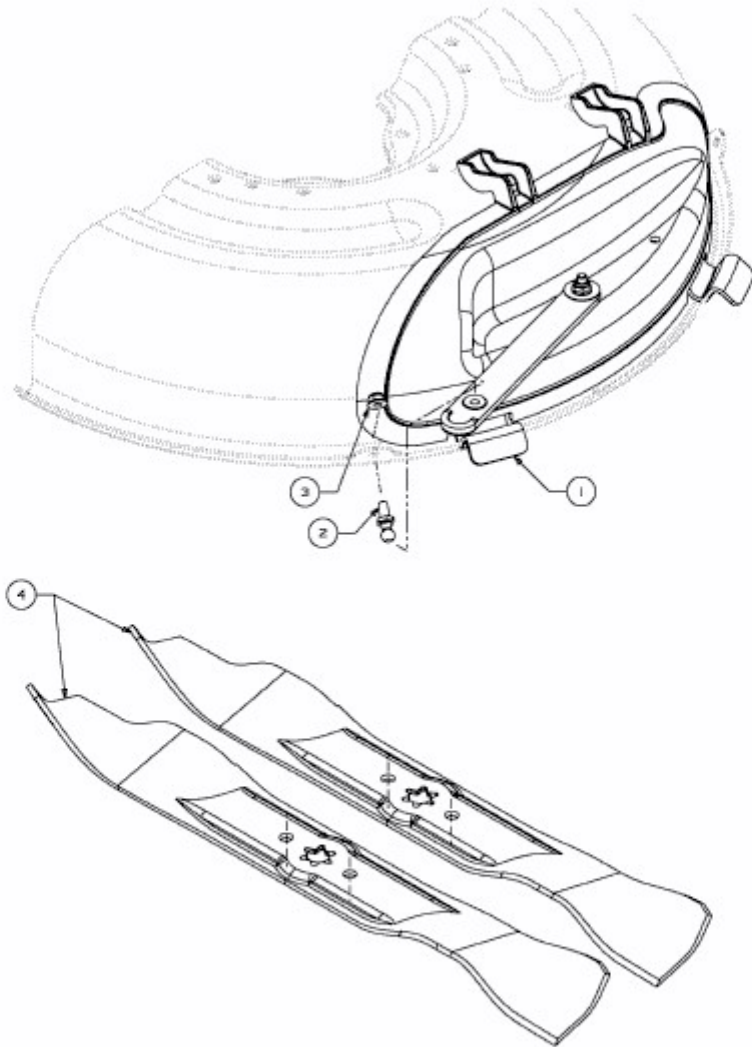

RZT 42 > 17AE2ACS603 (2013) > MULCH KIT, MULCHMESSER

E3-07707A-01