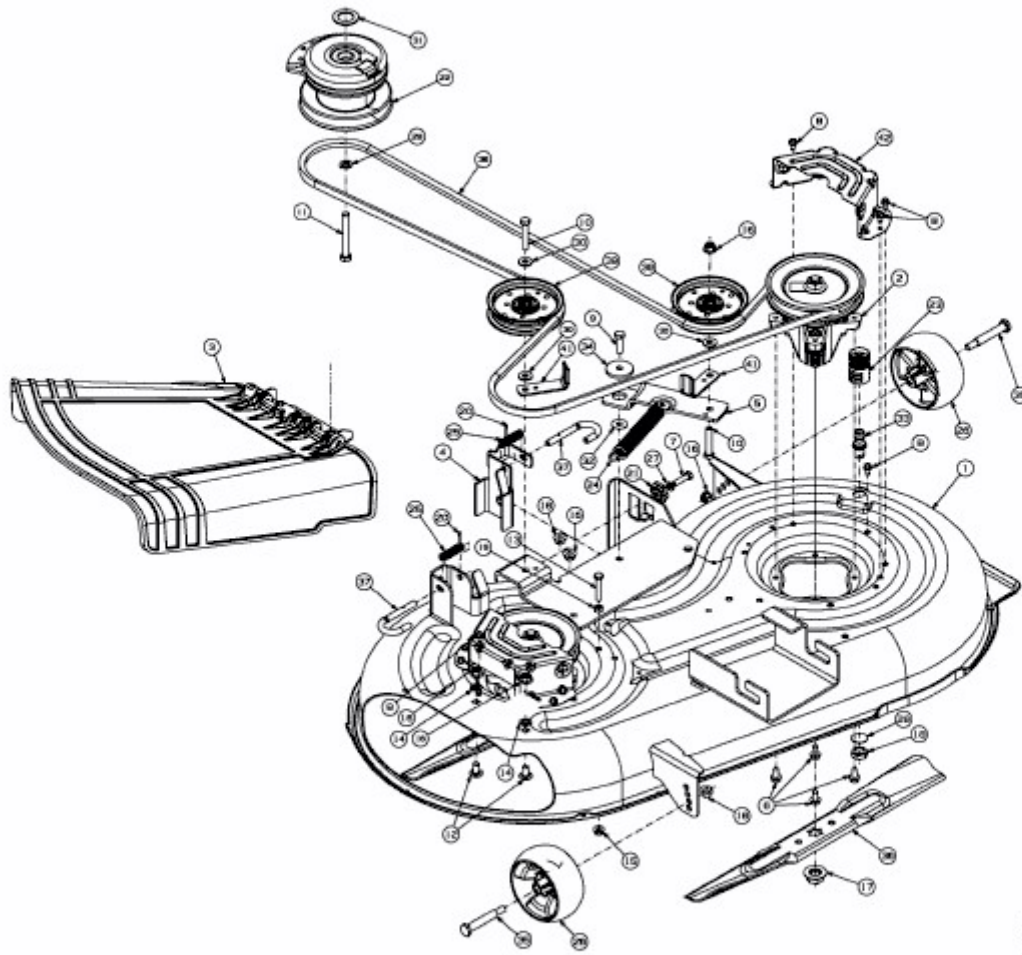

RZT 42 > 17AE2ACS603 (2012) > MÄHWERK S (42"/107CM)

E3-06700B-01