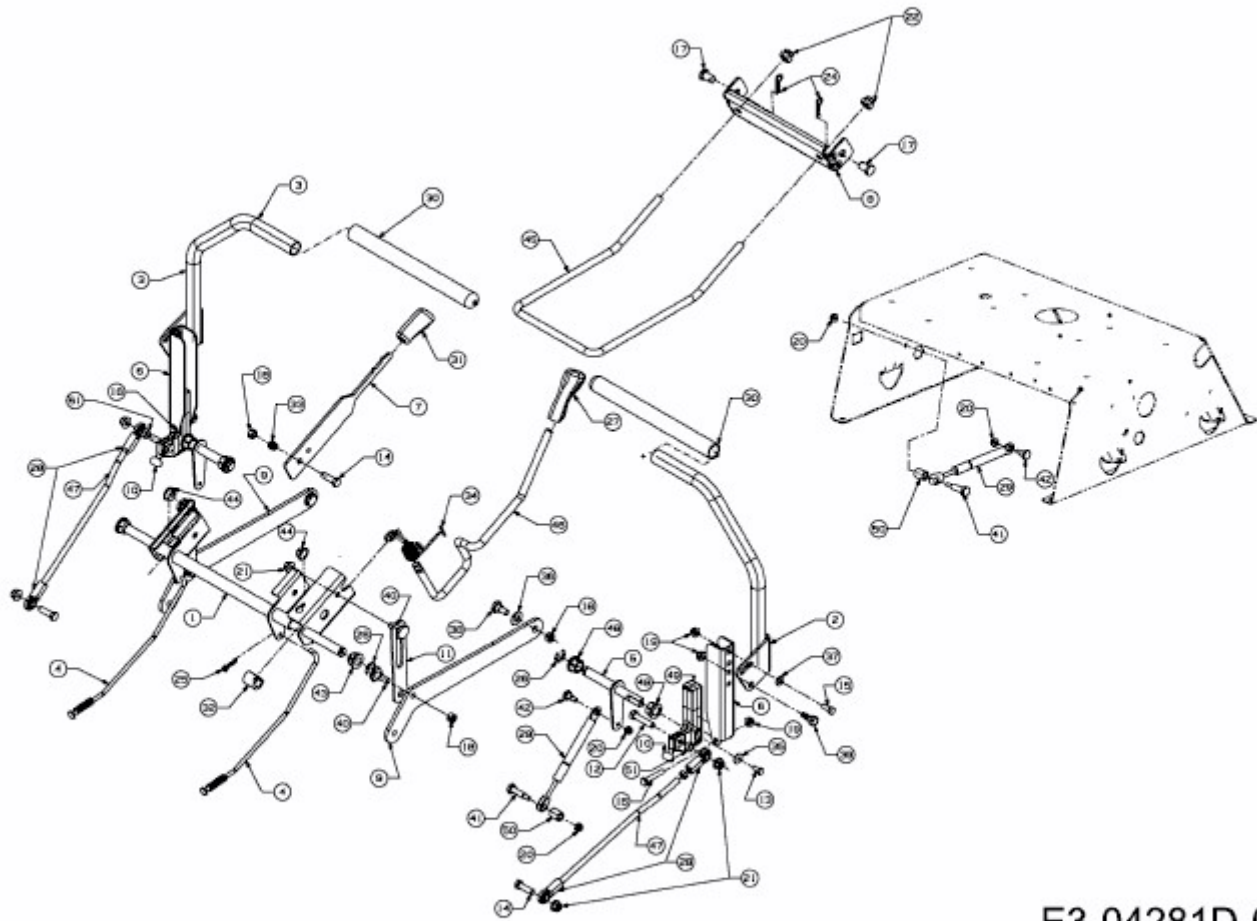

RZT 42 > 17AE2ACS603 (2012) > MÄHWERKSAUSHEBUNG, LENKUNG

E3-04281D-01