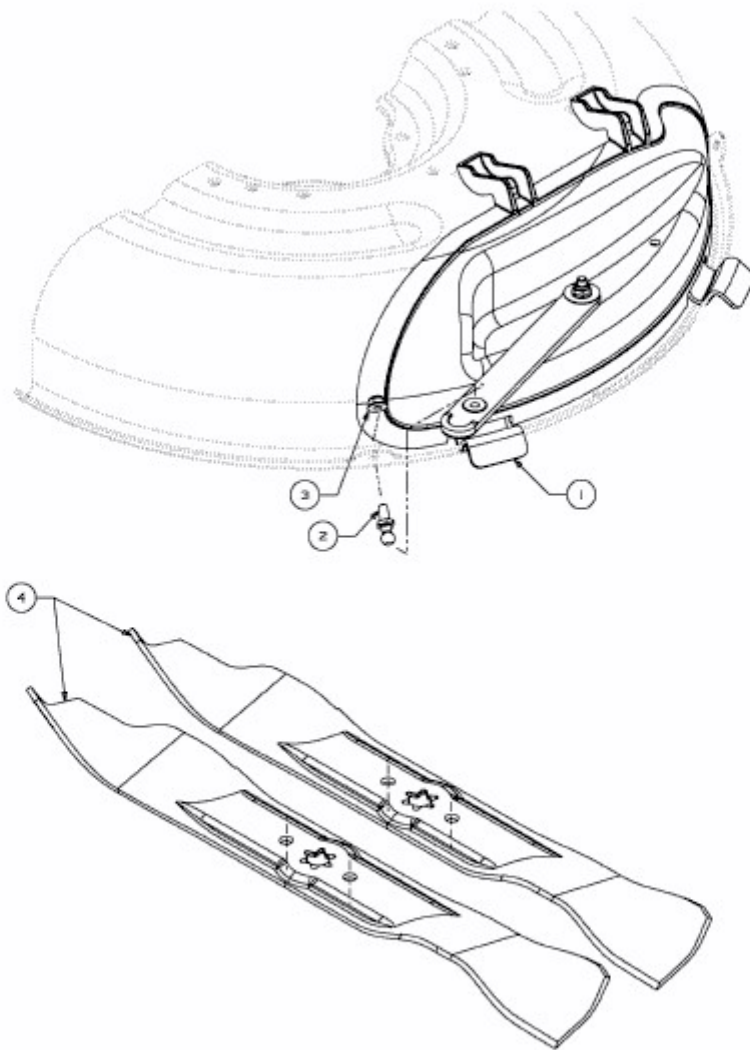

RZT 42 > 17AE2ACS603 (2012) > MULCH KIT, MULCHMESSER

E3-07707A-01