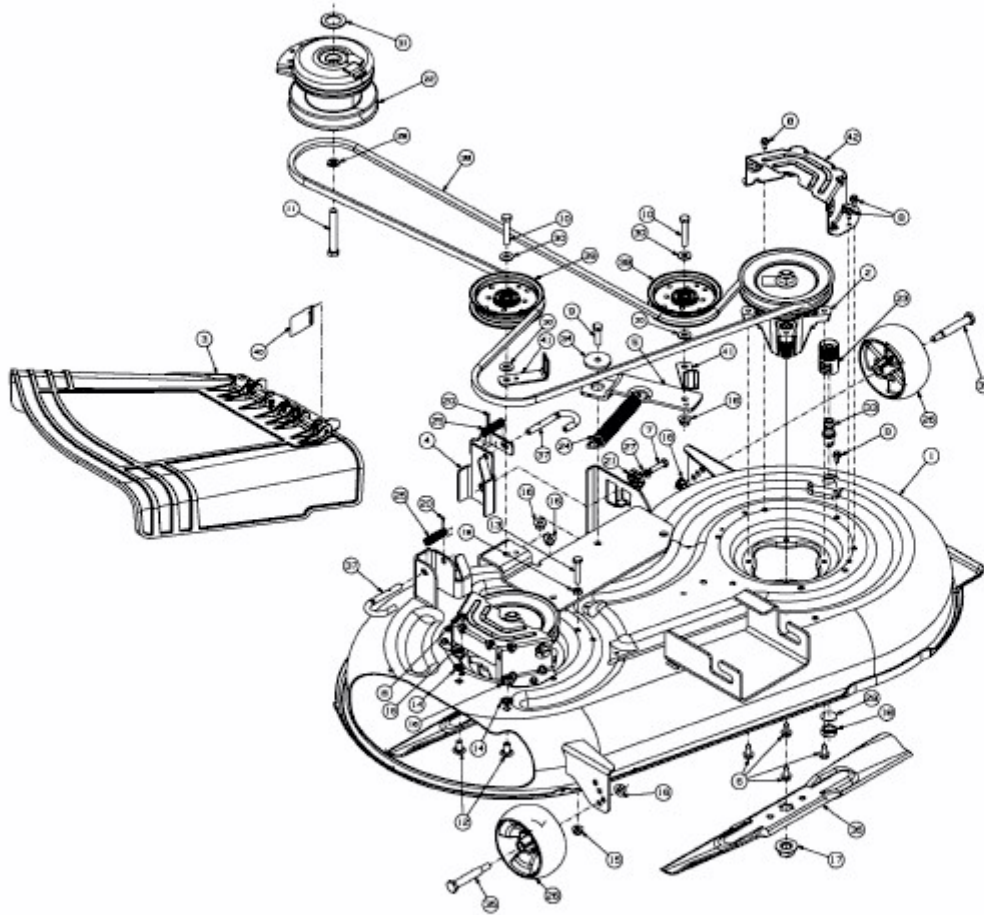

RZT 42 > 17AE2ACS603 (2011) > MÄHWERK S (42"/107CM)

E3-06700A01